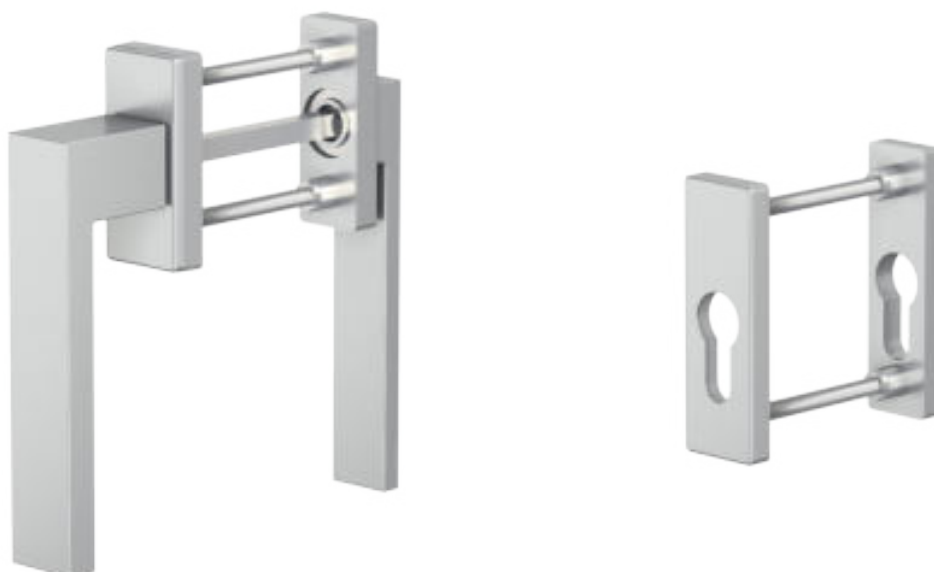

## Klamka balkonowa pod roletę

*Balcony handle sets for a roller shutter / Balkontürgriff für Rollläden*

*Poignée de porte-balcon pour volet roulant / Балконная ручка под рольставни*

# Klamka balkonowa pod roletę **Dublin**

Balcony handle sets for a roller shutter / Balkontürgriff für Rollläden

Poignée de porte-balcon pour volet roulant / Балконная ручка под рольставни