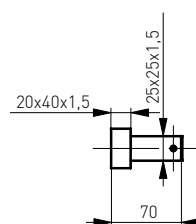

# Pochwyt drzwiowy **Lisbon**

Pull handle / Bügelgriffe / Barre de traction / Офисные ручки

A	B
300	500
450	650
500	800
500	1000
800	1200
1000	1500
1000	1700

45°

90°