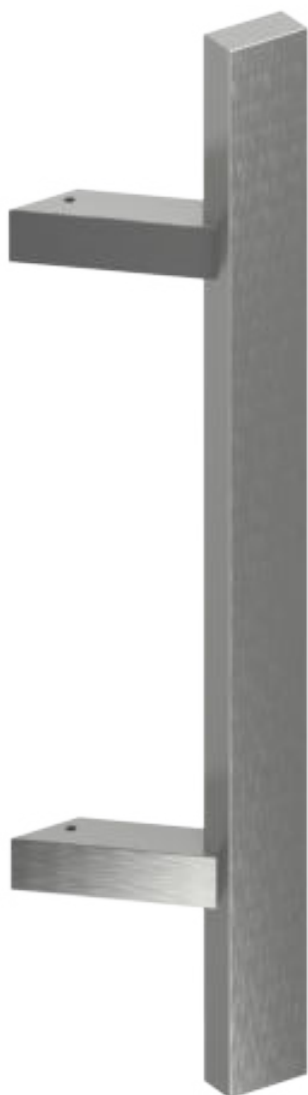

# Pochwyt drzwiowy **Lisbon**

Pull handle / Bügelgriffe / Barre de traction / Офисные ручки

A	B
300	500
450	650
500	800
500	1000
800	1200
1000	1500
1000	1700

45°

90°