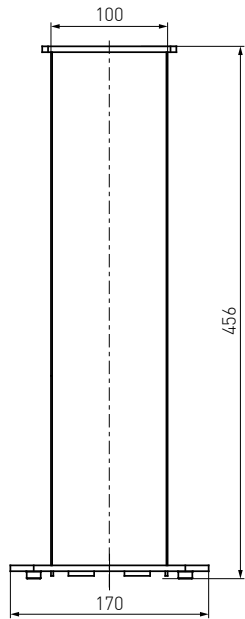

Ekspozytory klamek

Display / Musterständer / Expositieur / Стенд