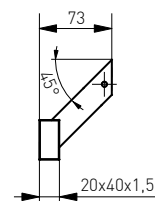

# Pochwyt drzwiowy **Lisbon**

Pull handle / Bügelgriffe / Barre de traction / Офисные ручки

A	B
300	500
450	650
500	800
500	1000
800	1200
1000	1500
1000	1700

45°

90°