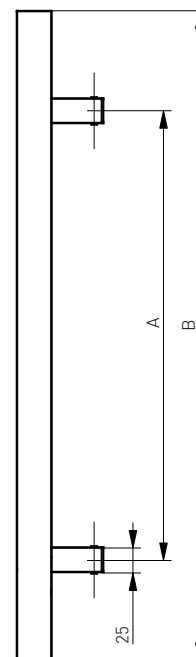

# Pochwyt drzwiowy **Madrid**

Pull handle / Bügelgriffe / Barre de traction / Офисные ручки

A	B
300	500
450	650
500	800
500	1000
800	1200
1000	1500
1000	1700

45°

90°