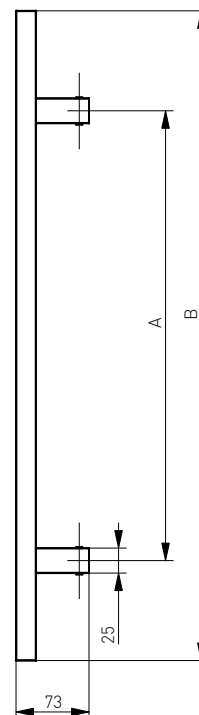

# Pochwyt drzwiowy **Lisbon**

Pull handle / Bügelgriffe / Barre de traction / Офисные ручки

A	B
300	500
450	650
500	800
500	1000
800	1200
1000	1500
1000	1700

45°

90°