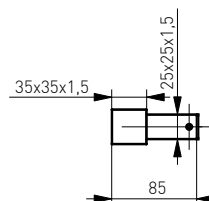

# Pochwyt drzwiowy **Madrid**

Pull handle / Bügelgriffe / Barre de traction / Офисные ручки

A	B
300	500
450	650
500	800
500	1000
800	1200
1000	1500
1000	1700

45°

90°