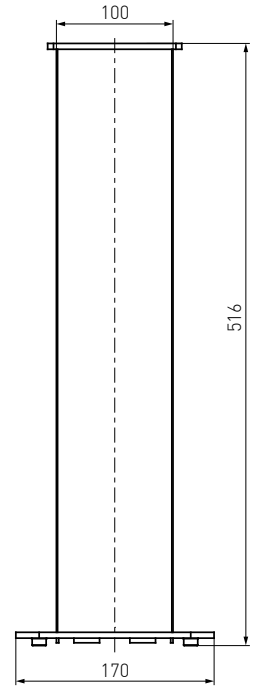

Ekspozytory klamek

Display / Musterständer / Expositieur / Стенд