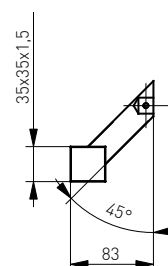

# Pochwyt drzwiowy **Madrid**

Pull handle / Bügelgriffe / Barre de traction / Офисные ручки

A	B
300	500
450	650
500	800
500	1000
800	1200
1000	1500
1000	1700

45°

90°