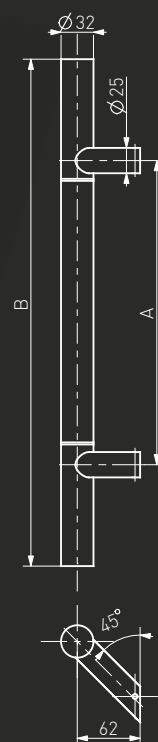

Medos

www.medos.pl

Medos
SS

-N^o: 114SS30045

-N^o: 104SS30045

A	B
300	500
400	600
450	650
600	800
800	1000
1000	1200
1200	1400
1200	1600
1300	1800

45°

90°

Pochwył drzwiowy / Pull handle / Barre de tirage / Офисная ручка

Medos
SP

-N°: 114SP30045

A	B
300	500
450	650
600	800
1200	1400

-N°: 104SP30045

Pochwyt ze stali nierdzewnej "SP" (INOX)

Nakrapiany / Spotted / Pointillée / С фрезерованной поверхностью в виде точек

Pochwyt drzwiowy / Pull handle / Barre de tirage / Офисная ручка

Medos
CS

-N^o: 114CS30045

A	B
300	500
450	650
600	800
1200	1400

-N^o: 104CS30045

Pochwyt ze stali nierdzewnej "CS" (INOX)

Szczotkowany/polerowany / Brushed/polished / Brossée/polie / Шлифованная/полированная

Pochwyt drzwiowy / Pull handle / Barre de tirage / Офисная ручка

Medos
MA

-N°: 114MA30045

A	B
300	422
450	572
600	722
1200	1322

-N°: 104MA30045

Pochwył ze stali nierdzewnej "MA" (INOX)

Szczotkowany / Brushed / Brossée / Шлифованная