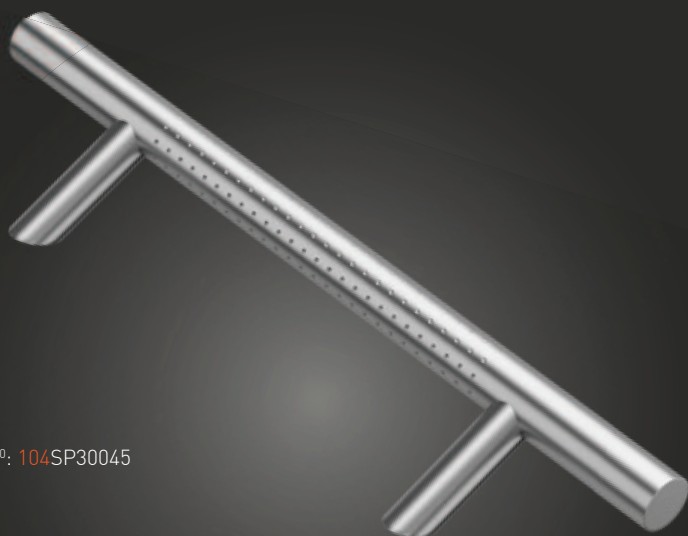

Pochwył drzwiowy / Pull handle / Barre de tirage / Офисная ручка

Medos
SP

-N°: 114SP30045

A	B
300	500
450	650
600	800
1200	1400

-N°: 104SP30045

Pochwyt ze stali nierdzewnej "SP" (INOX)

Nakrapiany / Spotted / Pointillée / С фрезерованной поверхностью в виде точек

Pochwyt drzwiowy / Pull handle / Barre de tirage / Офисная ручка

Medos
CS

-N^o: 114CS30045

A	B
300	500
450	650
600	800
1200	1400

-N^o: 104CS30045

Pochwyt ze stali nierdzewnej "CS" (INOX)

Szczotkowany/polerowany / Brushed/polished / Brossée/polie / Шлифованная/полированная

Pochwył drzwiowy / Pull handle / Barre de tirage / Офисная ручка

Medos

SE

-N°: 114SE30045

A	B
300	396
600	696
1200	1296

-N°: 104SE30045

Pochwyt ze stali nierdzewnej "SE" (INOX)

Szczotkowany / Brushed / Brossée / Шлифованная