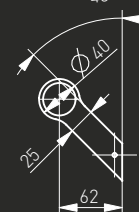

Pochwyt drzwiowy / Pull handle / Barre de tirage / Офисная ручка

Medos
MA

-N°: 114MA30045

A	B
300	422
450	572
600	722
1200	1322

-N°: 104MA30045

Pochwył ze stali nierdzewnej "MA" (INOX)

Szczotkowany / Brushed / Brossée / Шлифованная