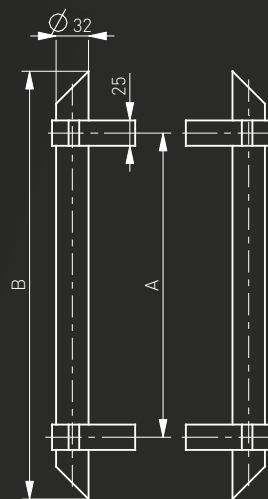

-N°: 114MA30045