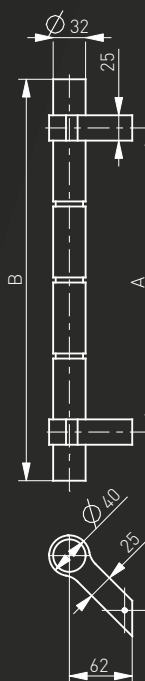

Medos

www.medos.pl

Medos
SS

-N^o: 114SS30045

-N^o: 104SS30045

A	B
300	500
400	600
450	650
600	800
800	1000
1000	1200
1200	1400
1200	1600
1300	1800

45°

90°

Pochwyt drzwiowy / Pull handle / Barre de tirage / Офисная ручка

Medos
MA

-N°: 114MA30045

A	B
300	422
450	572
600	722
1200	1322

-N°: 104MA30045

Pochwył ze stali nierdzewnej "MA" (INOX)

Szczotkowany / Brushed / Brossée / Шлифованная

Pochwył drzwiowy / Pull handle / Barre de tirage / Офисная ручка

Medos

SE

-N°: 114SE30045

A	B
300	396
600	696
1200	1296

-N°: 104SE30045

Pochwyt ze stali nierdzewnej "SE" (INOX)

Szczotkowany / Brushed / Brossée / Шлифованная

Pochwyt drzwiowy / Pull handle / Barre de tirage / Офисная ручка

Medos
WB

-N°: 114WB30045

A	B
300	519
560	802

-N°: 104WB30045

Pochwył ze stali nierdzewnej "WB" (INOX)

Szczotkowany / Brushed / Brossée / Шлифованная