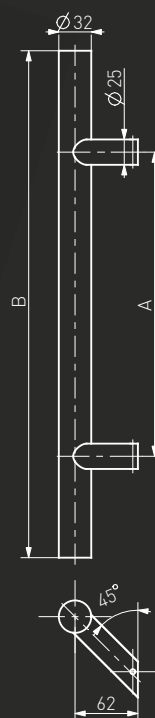

Medos

www.medos.pl

Medos
SS

-N^o: 114SS30045

-N^o: 104SS30045

A	B
300	500
400	600
450	650
600	800
800	1000
1000	1200
1200	1400
1200	1600
1300	1800

45°

90°

Pochwył na wymiar
 Custom Sized Stainless Steel Pull Handles available
 Poignées de tirage inox sur mesure
 Офисная ручка под размер

Pochwył ze stali nierdzewnej "SS" (INOX)

Szczotkowany / Brushed / Brossée / Шлифованная

Pochwył drzwiowy / Pull handle / Barre de tirage / Офисная ручка

Medos
SP

-N°: 114SP30045

A	B
300	500
450	650
600	800
1200	1400

-N°: 104SP30045

Pochwyt ze stali nierdzewnej "SP" (INOX)

Nakrapiany / Spotted / Pointillée / С фрезерованной поверхностью в виде точек

Pochwyt drzwiowy / Pull handle / Barre de tirage / Офисная ручка

Medos
CS

-N^o: 114CS30045

A	B
300	500
450	650
600	800
1200	1400

-N^o: 104CS30045

Pochwyt ze stali nierdzewnej "CS" (INOX)

Szczotkowany/polerowany / Brushed/polished / Brossée/polie / Шлифованная/полированная