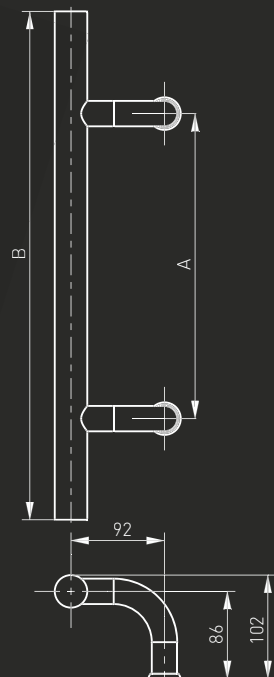

Pochwył drzwiowy / Pull handle / Barre de tirage / Офисная ручка

Medos
SP

-N°: 114SP30045

A	B
300	500
450	650
600	800
1200	1400

-N°: 104SP30045

Pochwyt ze stali nierdzewnej "SP" (INOX)

Nakrapiany / Spotted / Pointillée / С фрезерованной поверхностью в виде точек

Pochwył drzwiowy / Pull handle / Barre de tirage / Офисная ручка

Medos

SE

-N°: 114SE30045

A	B
300	396
600	696
1200	1296

-N°: 104SE30045

Pochwyt ze stali nierdzewnej "SE" (INOX)

Szczotkowany / Brushed / Brossée / Шлифованная

Pochwyt drzwiowy / Pull handle / Barre de tirage / Офисная ручка

Medos
WB

-N°: 114WB30045

A	B
300	519
560	802

-N°: 104WB30045

Pochwył ze stali nierdzewnej "WB" (INOX)

Szczotkowany / Brushed / Brossée / Шлифованная

Pochwył drzwiowy / Pull handle / Barre de tirage / Офисная ручка

Medos
CW

-N^o: 114CW30090

A	B
300	500
450	650
600	800
1200	1400
1300	1800

-N^o: 104CW30090

Pochwył ze stali nierdzewnej "CW" (INOX)

Szczotkowany / Brushed / Brossée / Шлифованная