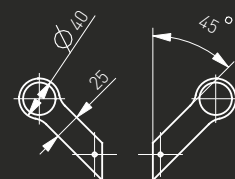

-N°: 114MA30045