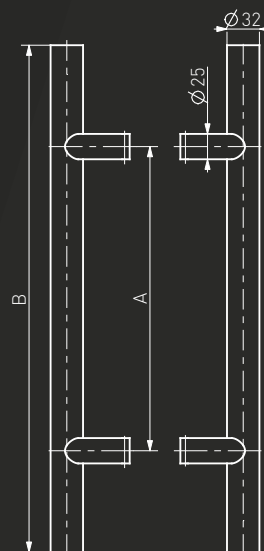

Medos

www.medos.pl

Medos
SS

-N^o: 114SS30045

-N^o: 104SS30045

A	B
300	500
400	600
450	650
600	800
800	1000
1000	1200
1200	1400
1200	1600
1300	1800

45°

90°

Pochwył drzwiowy / Pull handle / Barre de tirage / Офисная ручка

Medos
SP

-N°: 114SP30045

A	B
300	500
450	650
600	800
1200	1400

-N°: 104SP30045

Pochwyt ze stali nierdzewnej "SP" (INOX)

Nakrapiany / Spotted / Pointillée / С фрезерованной поверхностью в виде точек

Pochwyt drzwiowy / Pull handle / Barre de tirage / Офисная ручка

Medos
CS

-N^o: 114CS30045

A	B
300	500
450	650
600	800
1200	1400

-N^o: 104CS30045

Pochwyt ze stali nierdzewnej "CS" (INOX)

Szczotkowany/polerowany / Brushed/polished / Brossée/polie / Шлифованная/полированная

Pochwył drzwiowy / Pull handle / Barre de tirage / Офисная ручка

Medos

SE

-N°: 114SE30045

A	B
300	396
600	696
1200	1296

-N°: 104SE30045

Pochwyt ze stali nierdzewnej "SE" (INOX)

Szczotkowany / Brushed / Brossée / Шлифованная