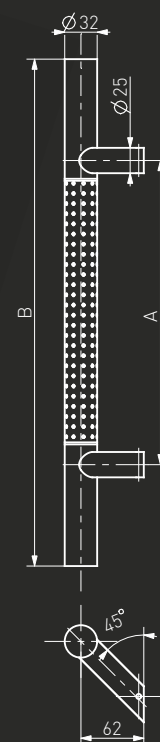

Medos

www.medos.pl

Medos
SS

-N^o: 114SS30045

-N^o: 104SS30045

A	B
300	500
400	600
450	650
600	800
800	1000
1000	1200
1200	1400
1200	1600
1300	1800

45°

90°

Pochwył drzwiowy / Pull handle / Barre de tirage / Офисная ручка

Medos
SP

-N°: 114SP30045

A	B
300	500
450	650
600	800
1200	1400

-N°: 104SP30045

Pochwyt ze stali nierdzewnej "SP" (INOX)

Nakrapiany / Spotted / Pointillée / С фрезерованной поверхностью в виде точек

Pochwyt drzwiowy / Pull handle / Barre de tirage / Офисная ручка

Medos
CS

-N^o: 114CS30045

A	B
300	500
450	650
600	800
1200	1400

-N^o: 104CS30045

Pochwyt ze stali nierdzewnej "CS" (INOX)

Szczotkowany/polerowany / Brushed/polished / Brossée/polie / Шлифованная/полированная

Pochwyt drzwiowy / Pull handle / Barre de tirage / Офисная ручка

Medos
MA

-N°: 114MA30045

A	B
300	422
450	572
600	722
1200	1322

-N°: 104MA30045

Pochwył ze stali nierdzewnej "MA" (INOX)

Szczotkowany / Brushed / Brossée / Шлифованная