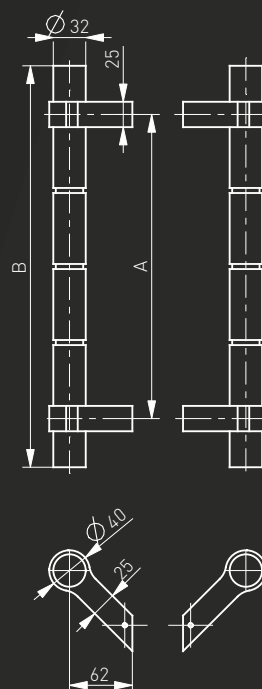

Pochwyt drzwiowy / Pull handle / Barre de tirage / Офисная ручка

Medos
CS

-N^o: 114CS30045

A	B
300	500
450	650
600	800
1200	1400

-N^o: 104CS30045

Pochwyt ze stali nierdzewnej "CS" (INOX)

Szczotkowany/polerowany / Brushed/polished / Brossée/polie / Шлифованная/полированная

Pochwyt drzwiowy / Pull handle / Barre de tirage / Офисная ручка

Medos
MA

-N°: 114MA30045

A	B
300	422
450	572
600	722
1200	1322

-N°: 104MA30045

Pochwył ze stali nierdzewnej "MA" (INOX)

Szczotkowany / Brushed / Brossée / Шлифованная

Pochwył drzwiowy / Pull handle / Barre de tirage / Офисная ручка

Medos

SE

-N°: 114SE30045

A	B
300	396
600	696
1200	1296

-N°: 104SE30045

Pochwyt ze stali nierdzewnej "SE" (INOX)

Szczotkowany / Brushed / Brossée / Шлифованная

Pochwyt drzwiowy / Pull handle / Barre de tirage / Офисная ручка

Medos
WB

-N°: 114WB30045

A	B
300	519
560	802

-N°: 104WB30045

Pochwył ze stali nierdzewnej "WB" (INOX)

Szczotkowany / Brushed / Brossée / Шлифованная