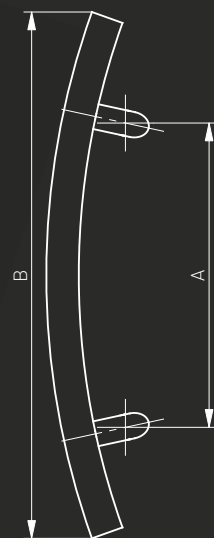

Pochwył drzwiowy / Pull handle / Barre de tirage / Офисная ручка

Medos

SE

-N°: 114SE30045

A	B
300	396
600	696
1200	1296

-N°: 104SE30045

Pochwyt ze stali nierdzewnej "SE" (INOX)

Szczotkowany / Brushed / Brossée / Шлифованная

Pochwyt drzwiowy / Pull handle / Barre de tirage / Офисная ручка

Medos
WB

-N°: 114WB30045

A	B
300	519
560	802

-N°: 104WB30045

Pochwył ze stali nierdzewnej "WB" (INOX)

Szczotkowany / Brushed / Brossée / Шлифованная

Pochwył drzwiowy / Pull handle / Barre de tirage / Офисная ручка

Medos
CW

-N^o: 114CW30090

A	B
300	500
450	650
600	800
1200	1400
1300	1800

-N^o: 104CW30090

Pochwył ze stali nierdzewnej "CW" (INOX)

Szczotkowany / Brushed / Brossée / Шлифованная