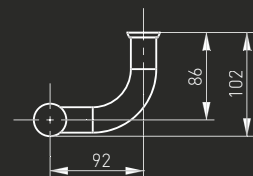

Pochwył drzwiowy / Pull handle / Barre de tirage / Офисная ручка

Medos
CW

-N^o: 114CW30090

A	B
300	500
450	650
600	800
1200	1400
1300	1800

-N^o: 104CW30090

Pochwył ze stali nierdzewnej "CW" (INOX)

Szczotkowany / Brushed / Brossée / Шлифованная