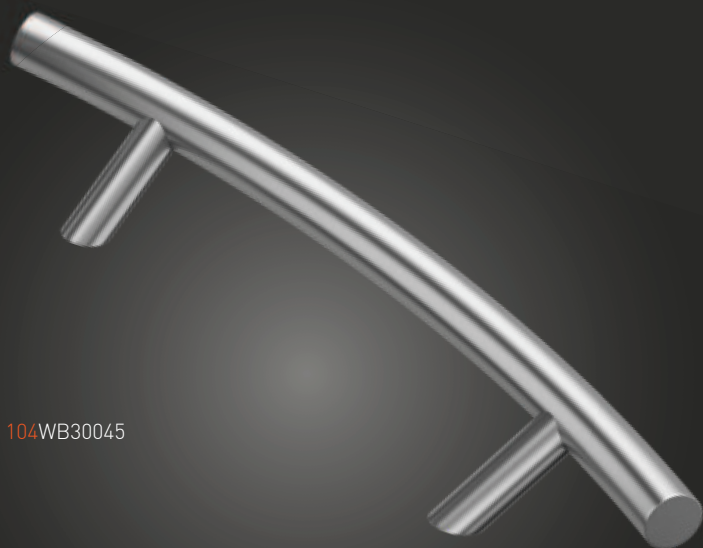

-N°: 104WB30045