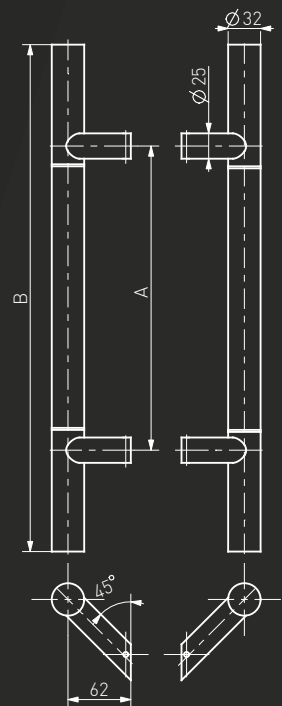

Medos

www.medos.pl

Medos
SS

-N^o: 114SS30045

-N^o: 104SS30045

A	B
300	500
400	600
450	650
600	800
800	1000
1000	1200
1200	1400
1200	1600
1300	1800

45°

90°

Pochwył drzwiowy / Pull handle / Barre de tirage / Офисная ручка

Medos
SP

-N°: 114SP30045

A	B
300	500
450	650
600	800
1200	1400

-N°: 104SP30045

Pochwyt ze stali nierdzewnej "SP" (INOX)

Nakrapiany / Spotted / Pointillée / С фрезерованной поверхностью в виде точек

Pochwyt drzwiowy / Pull handle / Barre de tirage / Офисная ручка

Medos
CS

-N^o: 114CS30045

A	B
300	500
450	650
600	800
1200	1400

-N^o: 104CS30045

Pochwyt ze stali nierdzewnej "CS" (INOX)

Szczotkowany/polerowany / Brushed/polished / Brossée/polie / Шлифованная/полированная

Pochwyt drzwiowy / Pull handle / Barre de tirage / Офисная ручка

Medos
MA

-N°: 114MA30045

A	B
300	422
450	572
600	722
1200	1322

-N°: 104MA30045

Pochwył ze stali nierdzewnej "MA" (INOX)

Szczotkowany / Brushed / Brossée / Шлифованная