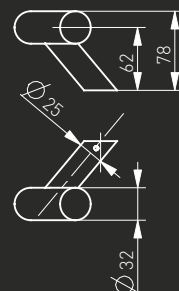

Pochwyt drzwiowy / Pull handle / Barre de tirage / Офисная ручка

Medos
MA

-N°: 114MA30045

A	B
300	422
450	572
600	722
1200	1322

-N°: 104MA30045

Pochwył ze stali nierdzewnej "MA" (INOX)

Szczotkowany / Brushed / Brossée / Шлифованная

Pochwył drzwiowy / Pull handle / Barre de tirage / Офисная ручка

Medos

SE

-N°: 114SE30045

A	B
300	396
600	696
1200	1296

-N°: 104SE30045

Pochwyt ze stali nierdzewnej "SE" (INOX)

Szczotkowany / Brushed / Brossée / Шлифованная

Pochwyt drzwiowy / Pull handle / Barre de tirage / Офисная ручка

Medos
WB

-N°: 114WB30045

A	B
300	519
560	802

-N°: 104WB30045

Pochwył ze stali nierdzewnej "WB" (INOX)

Szczotkowany / Brushed / Brossée / Шлифованная

Pochwył drzwiowy / Pull handle / Barre de tirage / Офисная ручка

Medos
CW

-N^o: 114CW30090

A	B
300	500
450	650
600	800
1200	1400
1300	1800

-N^o: 104CW30090

Pochwył ze stali nierdzewnej "CW" (INOX)

Szczotkowany / Brushed / Brossée / Шлифованная