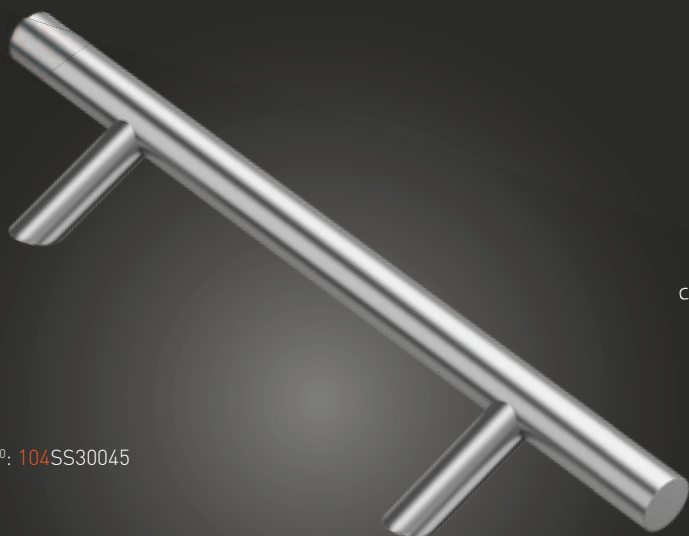

Medos

www.medos.pl

Medos
SS

-N^o: 114SS30045

-N^o: 104SS30045

A	B
300	500
400	600
450	650
600	800
800	1000
1000	1200
1200	1400
1200	1600
1300	1800

45°

90°

Pochwył na wymiar
 Custom Sized Stainless Steel Pull Handles available
 Poignées de tirage inox sur mesure
 Офисная ручка под размер

Pochwył ze stali nierdzewnej "SS" (INOX)

Szczotkowany / Brushed / Brossée / Шлифованная

Pochwył drzwiowy / Pull handle / Barre de tirage / Офисная ручка

Medos
SP

-N°: 114SP30045

A	B
300	500
450	650
600	800
1200	1400

-N°: 104SP30045

Pochwyt ze stali nierdzewnej "SP" (INOX)

Nakrapiany / Spotted / Pointillée / С фрезерованной поверхностью в виде точек

Pochwyt drzwiowy / Pull handle / Barre de tirage / Офисная ручка

Medos
CS

-N^o: 114CS30045

A	B
300	500
450	650
600	800
1200	1400

-N^o: 104CS30045

Pochwyt ze stali nierdzewnej "CS" (INOX)

Szczotkowany/polerowany / Brushed/polished / Brossée/polie / Шлифованная/полированная