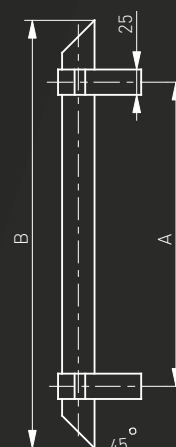

Pochwyt drzwiowy / Pull handle / Barre de tirage / Офисная ручка

Medos
CS

-N^o: 114CS30045

A	B
300	500
450	650
600	800
1200	1400

-N^o: 104CS30045

Pochwyt ze stali nierdzewnej "CS" (INOX)

Szczotkowany/polerowany / Brushed/polished / Brossée/polie / Шлифованная/полированная

Pochwyt drzwiowy / Pull handle / Barre de tirage / Офисная ручка

Medos
MA

-N°: 114MA30045

A	B
300	422
450	572
600	722
1200	1322

-N°: 104MA30045

Pochwył ze stali nierdzewnej "MA" (INOX)

Szczotkowany / Brushed / Brossée / Шлифованная

Pochwył drzwiowy / Pull handle / Barre de tirage / Офисная ручка

Medos

SE

-N°: 114SE30045

A	B
300	396
600	696
1200	1296

-N°: 104SE30045

Pochwyt ze stali nierdzewnej "SE" (INOX)

Szczotkowany / Brushed / Brossée / Шлифованная

Pochwyt drzwiowy / Pull handle / Barre de tirage / Офисная ручка

Medos
WB

-N°: 114WB30045

A	B
300	519
560	802

-N°: 104WB30045

Pochwył ze stali nierdzewnej "WB" (INOX)

Szczotkowany / Brushed / Brossée / Шлифованная