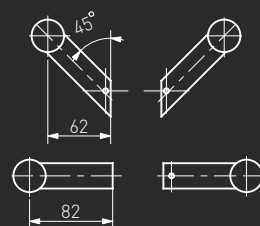

Medos

www.medos.pl

Medos
SS

-N^o: 114SS30045

-N^o: 104SS30045

A	B
300	500
400	600
450	650
600	800
800	1000
1000	1200
1200	1400
1200	1600
1300	1800

45°

90°

Pochwył na wymiar
 Custom Sized Stainless Steel Pull Handles available
 Poignées de tirage inox sur mesure
 Офисная ручка под размер

Pochwył ze stali nierdzewnej "SS" (INOX)

Szczotkowany / Brushed / Brossée / Шлифованная

Pochwył drzwiowy / Pull handle / Barre de tirage / Офисная ручка

Medos
SP

-N°: 114SP30045

A	B
300	500
450	650
600	800
1200	1400

-N°: 104SP30045

Pochwyt ze stali nierdzewnej "SP" (INOX)

Nakrapiany / Spotted / Pointillée / С фрезерованной поверхностью в виде точек

Pochwyt drzwiowy / Pull handle / Barre de tirage / Офисная ручка

Medos
CS

-N^o: 114CS30045

A	B
300	500
450	650
600	800
1200	1400

-N^o: 104CS30045

Pochwyt ze stali nierdzewnej "CS" (INOX)

Szczotkowany/polerowany / Brushed/polished / Brossée/polie / Шлифованная/полированная