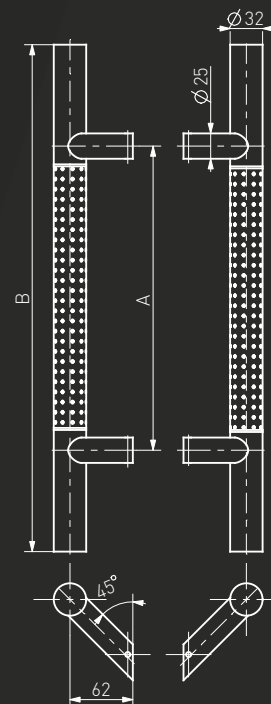

Medos

www.medos.pl

Medos
SS

-N^o: 114SS30045

-N^o: 104SS30045

A	B
300	500
400	600
450	650
600	800
800	1000
1000	1200
1200	1400
1200	1600
1300	1800

45°

90°

Pochwył drzwiowy / Pull handle / Barre de tirage / Офисная ручка

Medos
SP

-N°: 114SP30045

A	B
300	500
450	650
600	800
1200	1400

-N°: 104SP30045

Pochwyt ze stali nierdzewnej "SP" (INOX)

Nakrapiany / Spotted / Pointillée / С фрезерованной поверхностью в виде точек

Pochwyt drzwiowy / Pull handle / Barre de tirage / Офисная ручка

Medos
CS

-N^o: 114CS30045

A	B
300	500
450	650
600	800
1200	1400

-N^o: 104CS30045

Pochwyt ze stali nierdzewnej "CS" (INOX)

Szczotkowany/polerowany / Brushed/polished / Brossée/polie / Шлифованная/полированная

Pochwył drzwiowy / Pull handle / Barre de tirage / Офисная ручка

Medos

SE

-N°: 114SE30045

A	B
300	396
600	696
1200	1296

-N°: 104SE30045

Pochwyt ze stali nierdzewnej "SE" (INOX)

Szczotkowany / Brushed / Brossée / Шлифованная