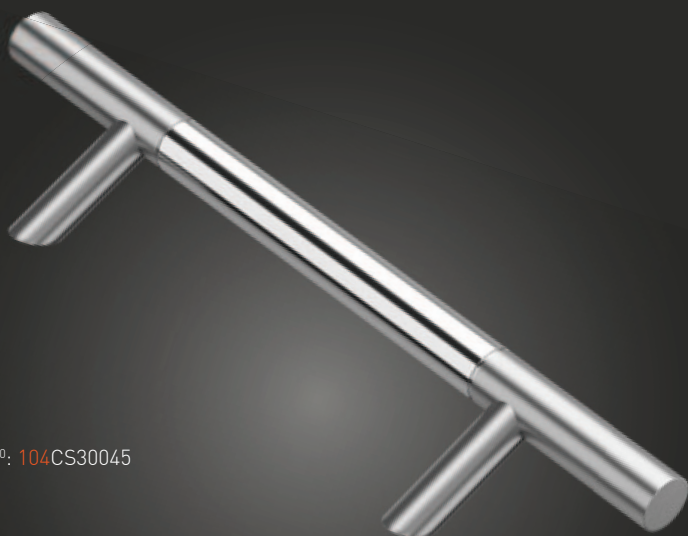

Pochwył drzwiowy / Pull handle / Barre de tirage / Офисная ручка

Medos
SP

-N°: 114SP30045

A	B
300	500
450	650
600	800
1200	1400

-N°: 104SP30045

Pochwyt ze stali nierdzewnej "SP" (INOX)

Nakrapiany / Spotted / Pointillée / С фрезерованной поверхностью в виде точек

Pochwyt drzwiowy / Pull handle / Barre de tirage / Офисная ручка

Medos
CS

-N^o: 114CS30045

A	B
300	500
450	650
600	800
1200	1400

-N^o: 104CS30045

Pochwyt ze stali nierdzewnej "CS" (INOX)

Szczotkowany/polerowany / Brushed/polished / Brossée/polie / Шлифованная/полированная

Pochwyt drzwiowy / Pull handle / Barre de tirage / Офисная ручка

Medos
MA

-N°: 114MA30045

A	B
300	422
450	572
600	722
1200	1322

-N°: 104MA30045

Pochwył ze stali nierdzewnej "MA" (INOX)

Szczotkowany / Brushed / Brossée / Шлифованная

Pochwył drzwiowy / Pull handle / Barre de tirage / Офисная ручка

Medos

SE

-N°: 114SE30045

A	B
300	396
600	696
1200	1296

-N°: 104SE30045

Pochwyt ze stali nierdzewnej "SE" (INOX)

Szczotkowany / Brushed / Brossée / Шлифованная