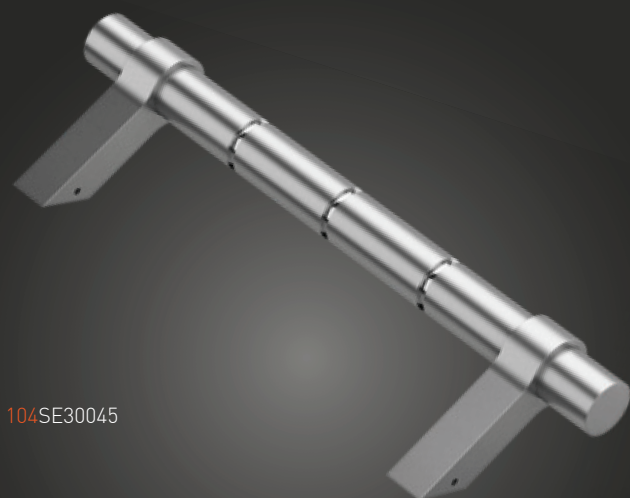

Pochwył drzwiowy / Pull handle / Barre de tirage / Офисная ручка

Medos

SE

-N°: 114SE30045

A	B
300	396
600	696
1200	1296

-N°: 104SE30045

Pochwyt ze stali nierdzewnej "SE" (INOX)

Szczotkowany / Brushed / Brossée / Шлифованная