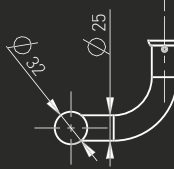

Pochwył drzwiowy / Pull handle / Barre de tirage / Офисная ручка

Medos
CW

-N^o: 114CW30090

A	B
300	500
450	650
600	800
1200	1400
1300	1800

-N^o: 104CW30090

Pochwył ze stali nierdzewnej "CW" (INOX)

Szczotkowany / Brushed / Brossée / Шлифованная