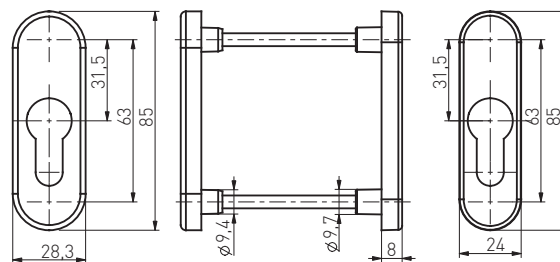

RAL 7016

RAL 9001

- 117mm - (68-77mm)
- 127mm - (78-87mm)
- 137mm - (88-97mm)

Klamka balkonowa Victory z kluczykiem

Klamka balkonowa
Balcony handle sets
Poignée de porte-balcon
Балконная ручка

1/0,4kg 1

-N°: 193SILV0045