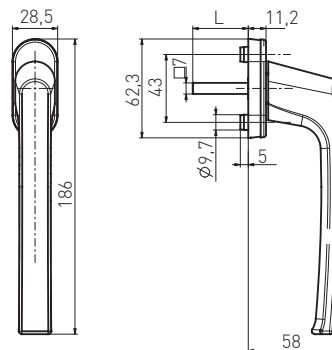

RAL 9016

RAL 8019

RAL 8017

RAL 8077

RAL 9005

RAL 8003

GOLD

SILVER

TITAN

SATIN

RAL 7016

RAL 9001

-Nº: 128SILV3545

Klamka w całości wykonana z metalu
The whole handle made of metal
Poignée faite entièrement en métal
Ручка полностью выполнена из металла

L
35
40
45

Klamka do drzwi uchylno – przesuwnych z kluczykiem

Klamka do drzwi uchylno – przesuwnych z kluczykiem
Tilt and Slide Door Handle with a key
Poignée de fenêtre coulissante à clé
Ручка с ключом для раздвижных систем