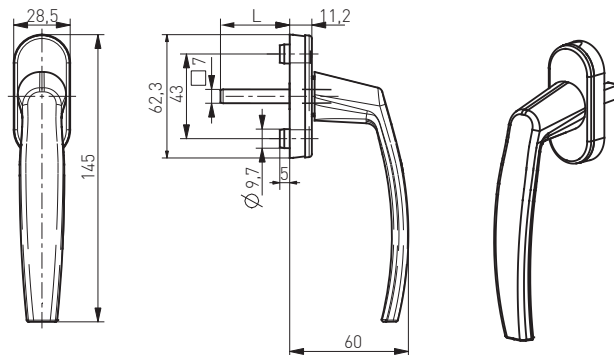

Victory

Klamka okienna
Window handle
Poignée de fenêtre
Оконная ручка

-N°: 132SILV3545

60/8,5kg	60
100/14,1kg	100

Część chwytowa wykonana z aluminium
Grip part made of aluminium alloy
La prise de poignée faite en aluminium
Ручка выполнена из сплава алюминия