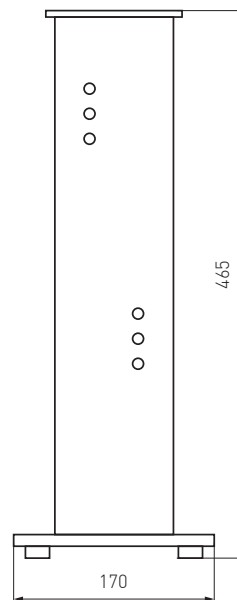

Dublin De Luxe

Klamka okienna
Window handle
Poignée de fenêtre
Оконная ручка

-N°: 160F9005DLX3545SD

1/0.25kg 1

Część chwytowa wykonana z aluminium
Grip part made of aluminium alloy
La prise de poignée faite en aluminium
Ручка выполнена из сплава алюминия

L
35
40
45

Ekspozytor klamek okiennych Dublin

Ekspozytor
Counter display
Expositeur
Стенд

-N°: 800DUB03