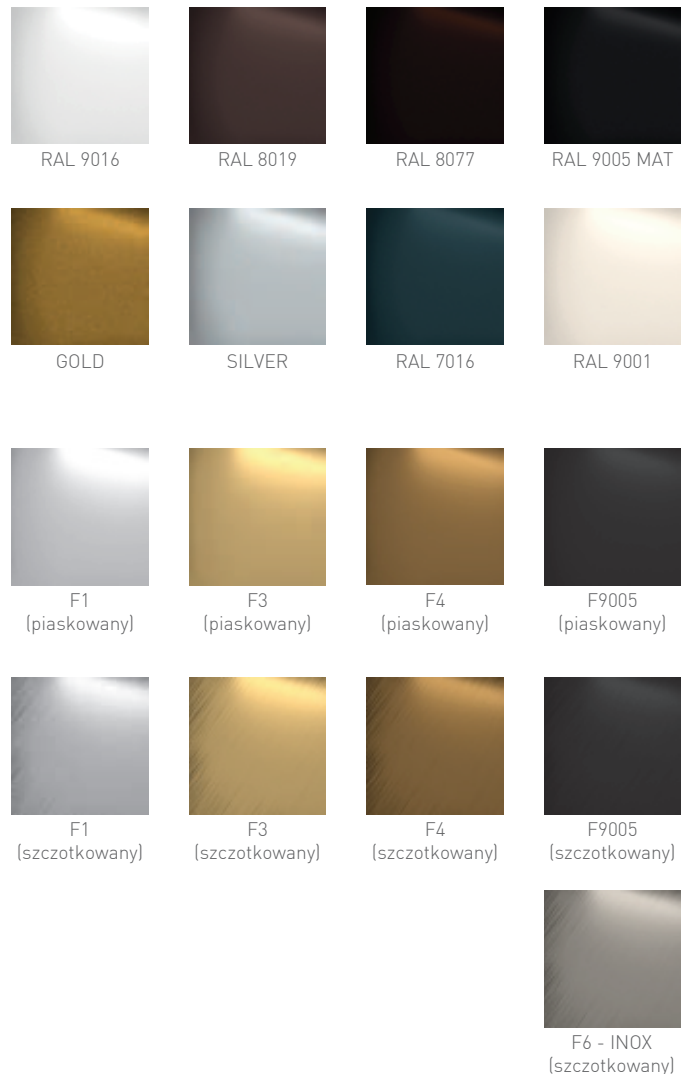

Dublin z przyciskiem

Klamka okienna z przyciskiem
Window handle with push button
Poignée de fenêtre à bouton
Оконная ручка с кнопкой

-N°: 162SILV3545PM

Część chwytowa wykonana z aluminium
Grip part made of aluminium alloy
La prise de poignée faite en aluminium
Ручка выполнена из сплава алюминия