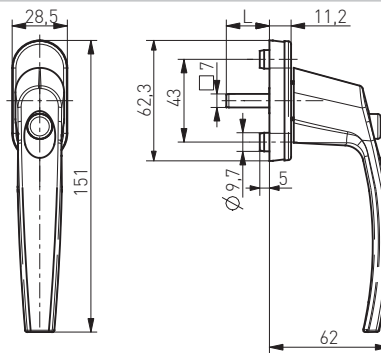

L
35
40
45

Victory z przyciskiem

Klamka okienna z przyciskiem
Window handle with push button
Poignée de fenêtre à bouton
Оконная ручка с кнопкой

-N°: 134SILV3545

Część chwytowa wykonana z aluminium
Grip part made of aluminium alloy
La prise de poignée faite en aluminium
Ручка выполнена из сплава алюминия