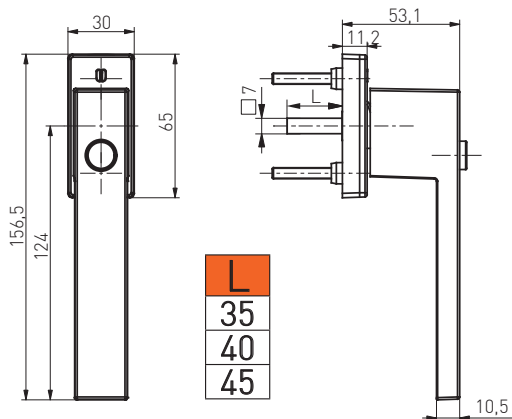

Dublin z przyciskiem

Klamka okienna z przyciskiem
Window handle with push button
Poignée de fenêtre à bouton
Оконная ручка с кнопкой

-N°: 162SILV3545PM

Część chwytowa wykonana z aluminium
Grip part made of aluminium alloy
La prise de poignée faite en aluminium
Ручка выполнена из сплава алюминия