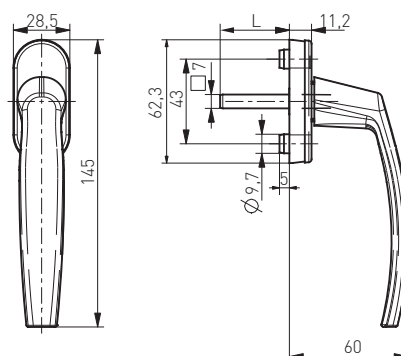

L
35
40
45

Victory Solid

Klamka okienna
Window handle
Poignée de fenêtre
Оконная ручка

-N°: 132SILV3545KM

Klamka w całości wykonana z metalu
The whole handle made of metal
Poignée faite entièrement en métal
Ручка полностью выполнена из металла