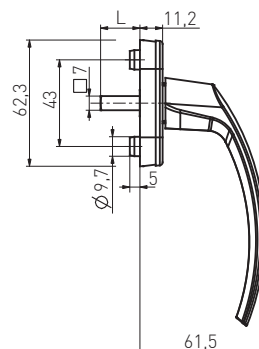

RAL 9016

RAL 8019

RAL 8077

-N°: 12390163545

120/13,5kg 120

Część chwytowa wykonana z aluminium
Grip part made of aluminium alloy
La prise de poignée faite en aluminium
Ручка выполнена из сплава алюминия

L
35
40
45