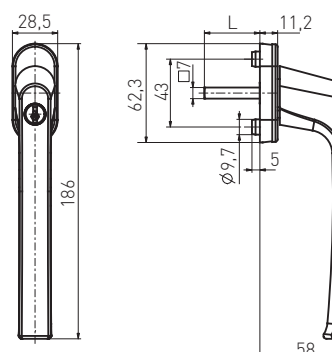

Klamka w całości wykonana z metalu
The whole handle made of metal
Poignée faite entièrement en métal
Ручка полностью выполнена из металла

L
35
40
45

Dublin

Klamka okienna
Window handle
Poignée de fenêtre
Оконная ручка