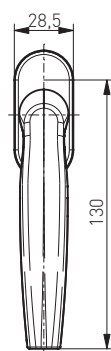

Glory

Klamka okienna
Window handle
Poignée de fenêtre
Оконная ручка

RAL 9016

RAL 8019

-N°: 10390163545

160/14,4kg 160

Część chwytowa wykonana z tworzywa
Grip part made of plastic
La prise de poignée faite en plastique
Ручка выполнена из пластика

L
35
40
45

Mars

Klamka okienna
Window handle
Poignée de fenêtre
Оконная ручка

RAL 9016

RAL 8019

RAL 8077

-N°: 12390163545

120/13,5kg 120

Część chwytowa wykonana z aluminium
Grip part made of aluminium alloy
La prise de poignée faite en aluminium
Ручка выполнена из сплава алюминия

L
35
40
45