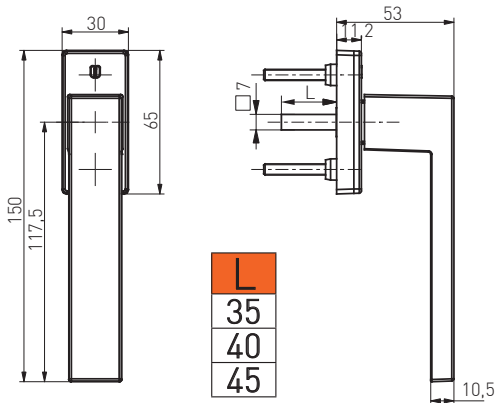

Dublin

Klamka okienna
Window handle
Poignée de fenêtre
Оконная ручка

-N°: 160SILV3545PM

12/2,35kg 12

Część chwytowa wykonana z aluminium
Grip part made of aluminium alloy
La prise de poignée faite en aluminium
Ручка выполнена из сплава алюминия