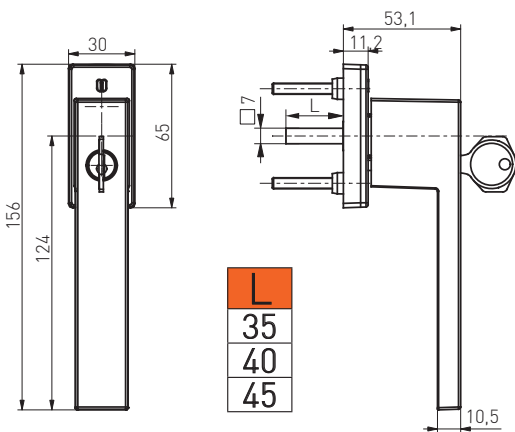

Dublin z kluczykiem

Klamka okienna z kluczykiem
Window handle with lock
Poignée de fenêtre à clé
Оконная ручка с ключом

-Nº: 161SILV3545PM

1/0,3kg 1

Część chwytowa wykonana z aluminium
Grip part made of aluminium alloy
La prise de poignée faite en aluminium
Ручка выполнена из сплава алюминия