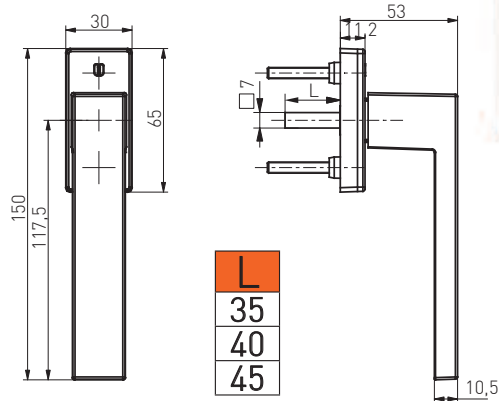

Dublin De Luxe

Klamka okienna
Window handle
Poignée de fenêtre
Оконная ручка

-N°: 160F9005DLX3545SD

1/0.25kg 1

Część chwytowa wykonana z aluminium
Grip part made of aluminium alloy
La prise de poignée faite en aluminium
Ручка выполнена из сплава алюминия

L
35
40
45

Ekspozytor klamek okiennych Dublin

Ekspozytor
Counter display
Expositeur
Стенд

-N°: 800DUB03