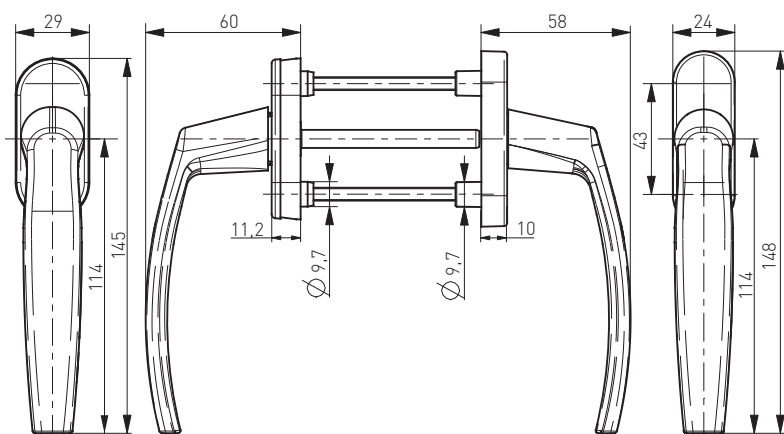

RAL 7016

RAL 9001

- 117mm - (68-77mm)
- 127mm - (78-87mm)
- 137mm - (88-97mm)

Klamka balkonowa Victory z kluczykiem

Klamka balkonowa
Balcony handle sets
Poignée de porte-balcon
Балконная ручка

1/0,4kg 1

-N°: 193SILV0045