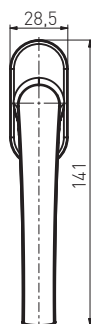

RAL 9016

RAL 8019

RAL 8077

-N°: 12390163545

120/13,5kg 120

Część chwytowa wykonana z aluminium
Grip part made of aluminium alloy
La prise de poignée faite en aluminium
Ручка выполнена из сплава алюминия

L
35
40
45