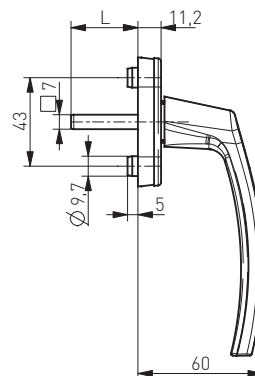

RAL 9016

RAL 8019

-N°: 10390163545

160/14,4kg 160

Część chwytowa wykonana z tworzywa
Grip part made of plastic
La prise de poignée faite en plastique
Ручка выполнена из пластика