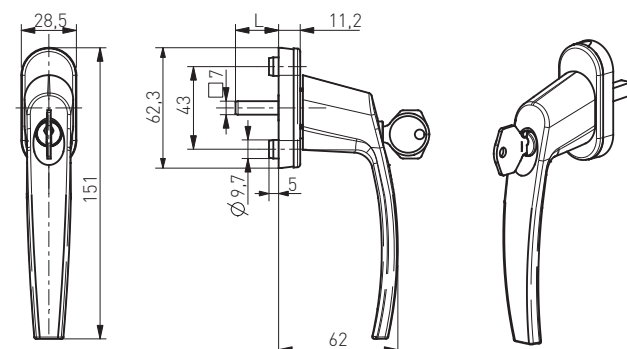

L
35
40
45

Victory z kluczykiem

Klamka okienna z kluczykiem
Window handle with lock
Poignée de fenêtre à clé
Оконная ручка с ключом

-N°: 133SILV3545

10/2,2kg	10

Część chwytowa wykonana z aluminium
Grip part made of aluminium alloy
La prise de poignée faite en aluminium
Ручка выполнена из сплава алюминия