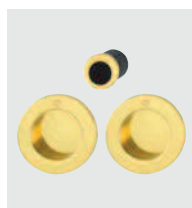

Schiebetür-Sets

M471

Seite 222