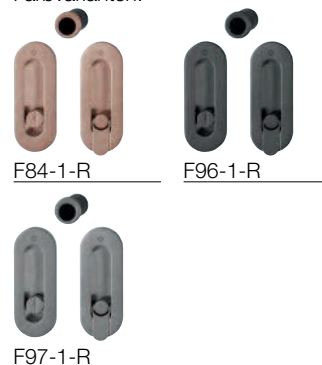

Farbvarianten: