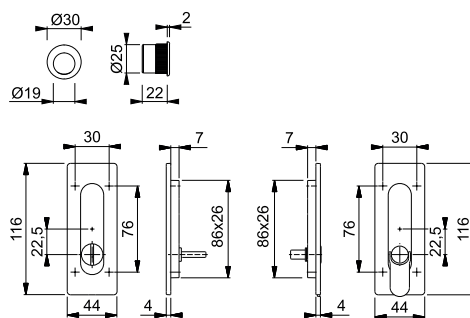

M464 (Set 7)

duraplus®

HOPPE-Messing-Schiebetür-Set 7 mit Schlitzkopf/Hängeolive für Innentüren:

- Verbindung: HOPPE-Teleskopstift
- Unterkonstruktion: Kunststoff
- Befestigung: verdeckt, Schiebetür-Muscheln mit Mehrzweckschrauben, Fingerhülse für Türstirnseite mit Silikon oder Klebstoff

Beschreibung	Lochung	F41-R	F49-R	P.E.	Krt.
		Art.-Nr./€	Art.-Nr./€		
Schiebetür-Set 7		3390260 62,09	3390278 62,09	1	10

4

Resista® wird auf alle Oberflächen gewährt, die in der Farbnummer den Buchstaben **R** enthalten.

Resista®

Neu

M464 (Set 7)

duraplus®

HOPPE-Messing-Schiebetür-Set 7 mit Schlitzkopf/Hängeolive für Innentüren:

- Verbindung: HOPPE-Teleskopstift
- Unterkonstruktion: Kunststoff
- Befestigung: verdeckt, Schiebetür-Muscheln mit Mehrzweckschrauben, Fingerhülse für Türstirnseite mit Silikon oder Klebstoff

Beschreibung	Lochung	F84-1-R	F96-1-R	F97-1-R	P.E.	Krt.
		Art.-Nr./€	Art.-Nr./€	Art.-Nr./€		
Schiebetür-Set 7		11733415 66,87	11733408 66,87	11733385 66,87	1	10

Farbvarianten:

Resista® wird auf alle Oberflächen gewährt, die in der Farbnummer den Buchstaben **R** enthalten.

Resista®