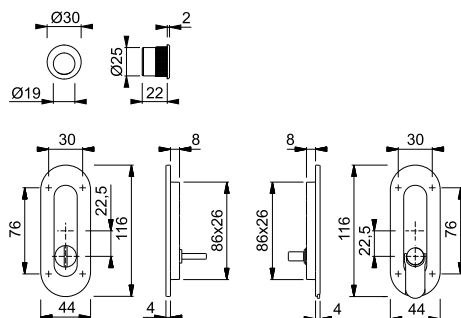

- Verbindung: HOPPE-Teleskopstift
- Unterkonstruktion: Kunststoff
- Befestigung: verdeckt, Schiebetür-Muscheln mit Mehrzweckschrauben, Fingerhülse für Türstirnseite mit Silikon oder Klebstoff

Beschreibung	Lochung	F41-R	F49-R	F71	P.E.	Krt.
		Art.-Nr./€	Art.-Nr./€	Art.-Nr./€		
Schiebetür-Set 7		3207285 56,76	3207293 56,76	3207251 43,65	1	10