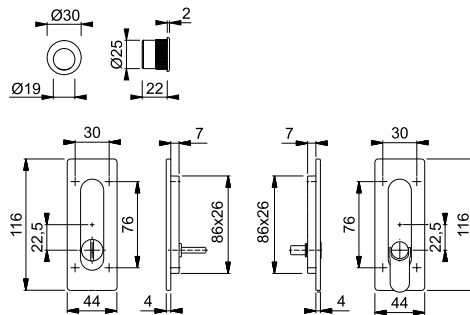

M464 (Set 7)

duraplus®

HOPPE-Messing-Schiebetür-Set 7 mit Schlitzkopf/Hängeolive für Innentüren:

- Verbindung: HOPPE-Teleskopstift
- Unterkonstruktion: Kunststoff
- Befestigung: verdeckt, Schiebetür-Muscheln mit Mehrzweckschrauben, Fingerhülse für Türstirnseite mit Silikon oder Klebstoff

Beschreibung	Lochung	F41-R	F49-R	P.E.	Krt.
		Art.-Nr./€	Art.-Nr./€		
Schiebetür-Set 7		3390260 62,09	3390278 62,09	1	10

4

Resista® wird auf alle Oberflächen gewährt, die in der Farbnummer den Buchstaben **R** enthalten.

Resista®

Neu

M464 (Set 7)

duraplus®

HOPPE-Messing-Schiebetür-Set 7 mit Schlitzkopf/Hängeolive für Innentüren:

- Verbindung: HOPPE-Teleskopstift
- Unterkonstruktion: Kunststoff
- Befestigung: verdeckt, Schiebetür-Muscheln mit Mehrzweckschrauben, Fingerhülse für Türstirnseite mit Silikon oder Klebstoff

Beschreibung	Lochung	F84-1-R	F96-1-R	F97-1-R	P.E.	Krt.
		Art.-Nr./€	Art.-Nr./€	Art.-Nr./€		
Schiebetür-Set 7		11733415 66,87	11733408 66,87	11733385 66,87	1	10

Farbvarianten:

Resista® wird auf alle Oberflächen gewährt, die in der Farbnummer den Buchstaben **R** enthalten.

Resista®