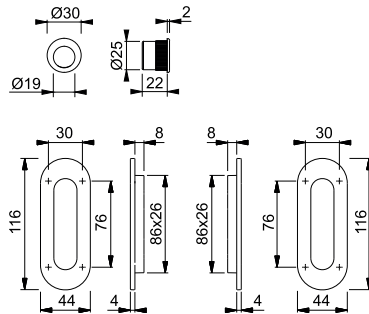

Resista®

Neu

M472 (Set 5)

duraplus®

HOPPE-Messing-Schiebetür-Set 5 für Innentüren:

- Befestigung: verdeckt, Schiebetür-Muscheln und Fingerhülse für Türstirnseite mit Silikon oder Klebstoff

Beschreibung	Lochung	F84-1-R	F96-1-R	F97-1-R	P.E.	Krt.
		Art.-Nr./€	Art.-Nr./€	Art.-Nr./€		
Schiebetür-Set 5		11733111 42,02	11733105 42,02	11733081 42,02	1	10