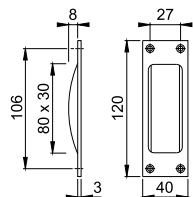

- Befestigung: sichtbar, Mehrzweckschrauben

Beschreibung	Lochung	F1	F2	P.E.	Krt.
		Art.-Nr./€	Art.-Nr./€		
Schiebetür-Muschel, Stück	blind	684212 7,51		30	30
	blind	11540059 10,06	11540011 10,06	1	10

M421