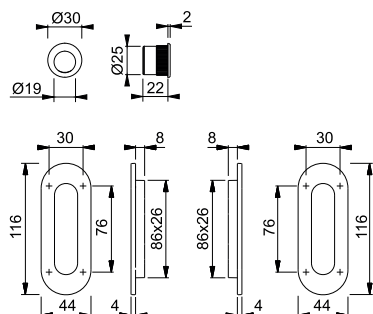

HOPPE-Messing-Schiebetür-Set 5 für Innentüren:

- Unterkonstruktion: Kunststoff
- Befestigung: verdeckt, Schiebetür-Muscheln mit Mehrzweckschrauben, Fingerhülse für Türstirnseite mit Silikon oder Klebstoff

Beschreibung	Lochung	F41-R	F49-R	F71	P.E.	Krt.
		Art.-Nr./€	Art.-Nr./€	Art.-Nr./€		
Schiebetür-Set 5		3207429 39,00	3207437 39,00	3207390 30,00	1	10