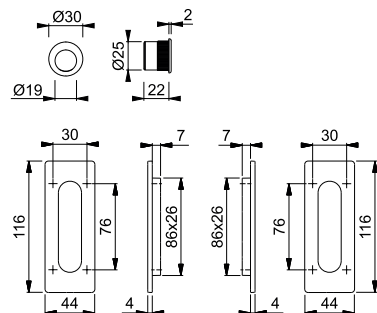

M464 (Set 5)

duraplus®

HOPPE-Messing-Schiebetür-Set 5 für Innentüren:

- Unterkonstruktion: Kunststoff
- Befestigung: verdeckt, Schiebetür-Muscheln mit Mehrzweckschrauben, Fingerhülse für Türstirnseite mit Silikon oder Klebstoff

Beschreibung	Lochung	F41-R	F49-R	P.E.	Krt.
		Art.-Nr./€	Art.-Nr./€		
Schiebetür-Set 5		3390340 44,36	3390358 44,36	1	10

Resista® wird auf alle Oberflächen gewährt, die in der Farbnummer den Buchstaben **R** enthalten.

Resista®

Neu

M464 (Set 5)

duraplus®

HOPPE-Messing-Schiebetür-Set 5 für Innentüren:

- Unterkonstruktion: Kunststoff
- Befestigung: verdeckt, Schiebetür-Muscheln mit Mehrzweckschrauben, Fingerhülse für Türstirnseite mit Silikon oder Klebstoff

Beschreibung	Lochung	F84-1-R	F96-1-R	F97-1-R	P.E.	Krt.
		Art.-Nr./€	Art.-Nr./€	Art.-Nr./€		
Schiebetür-Set 5		11733245 47,76	11733238 47,76	11733214 47,76	1	10

Farbvarianten:

Resista® wird auf alle Oberflächen gewährt, die in der Farbnummer den Buchstaben **R** enthalten.

Resista®