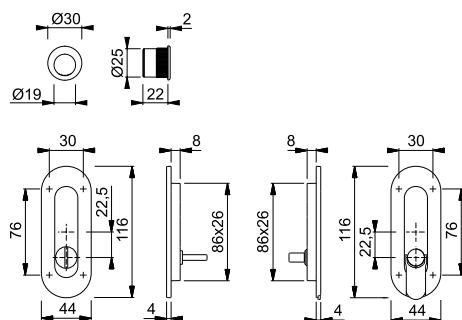

- Verbindung: HOPPE-Teleskopstift
- Unterkonstruktion: Kunststoff
- Befestigung: verdeckt, Schiebetür-Muscheln mit Mehrzweckschrauben, Fingerhülse für Türstirnseite mit Silikon oder Klebstoff

Beschreibung	Lochung	F84-1-R	F96-1-R	F97-1-R	P.E.	Krt.
		Art.-Nr./€	Art.-Nr./€	Art.-Nr./€		
Schiebetür-Set 7		11733075 61,13	11733068 61,13	11733044 61,13	1	10