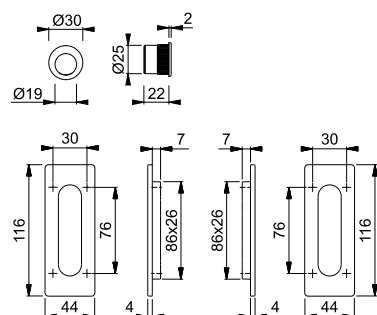

M464 (Set 5)

duraplus®

HOPPE-Messing-Schiebetür-Set 5 für Innentüren:

- Unterkonstruktion: Kunststoff
- Befestigung: verdeckt, Schiebetür-Muscheln mit Mehrzweckschrauben, Fingerhülse für Türstirnseite mit Silikon oder Klebstoff

Beschreibung	Lochung	F41-R	F49-R	P.E.	Krt.
		Art.-Nr./€	Art.-Nr./€		
Schiebetür-Set 5		3390340 44,36	3390358 44,36	1	10

Resista® wird auf alle Oberflächen gewährt, die in der Farbnummer den Buchstaben **R** enthalten.

Resista®

Neu

M464 (Set 5)

duraplus®

HOPPE-Messing-Schiebetür-Set 5 für Innentüren:

- Unterkonstruktion: Kunststoff
- Befestigung: verdeckt, Schiebetür-Muscheln mit Mehrzweckschrauben, Fingerhülse für Türstirnseite mit Silikon oder Klebstoff

Beschreibung	Lochung	F84-1-R	F96-1-R	F97-1-R	P.E.	Krt.
		Art.-Nr./€	Art.-Nr./€	Art.-Nr./€		
Schiebetür-Set 5		11733245 47,76	11733238 47,76	11733214 47,76	1	10

Farbvarianten:

Resista® wird auf alle Oberflächen gewährt, die in der Farbnummer den Buchstaben **R** enthalten.

Resista®