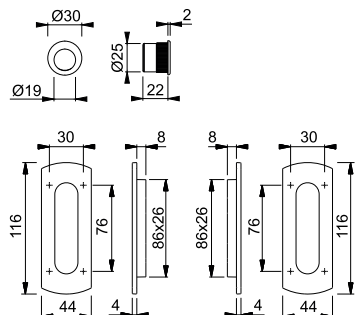

Beschreibung	Lochung	F41-R	F49-R	F49R/F41R	F52R/F77R	P.E.	Krt.
		Art.-Nr./€	Art.-Nr./€	Art.-Nr./€	Art.-Nr./€		
Schiebetür-Set 5		3207832 74,49	3207841 74,49	3207859 74,49	3207867 97,42	1	10

Resista® wird auf alle Oberflächen gewährt, die in der Farbnummer den Buchstaben **R** enthalten.