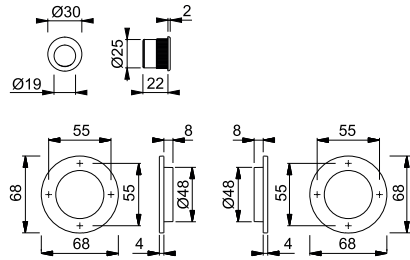

Resista® wird auf alle Oberflächen gewährt, die in der Farbnummer den Buchstaben **R** enthalten.

Resista®