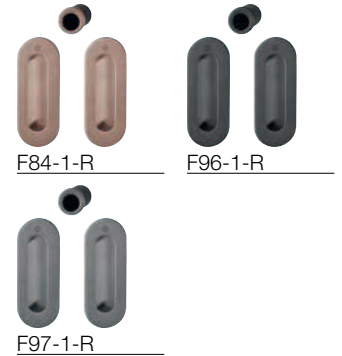

Farbvarianten:

Resista® wird auf alle Oberflächen gewährt, die in der Farbnummer den Buchstaben **R** enthalten.

Resista®

4