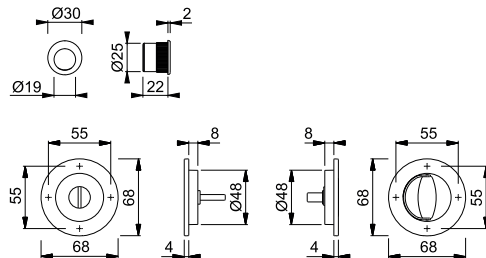

Resista® wird auf alle Oberflächen gewährt, die in der Farbnummer den Buchstaben **R** enthalten.

Resista®

M472 (Set 5)

duraplus®