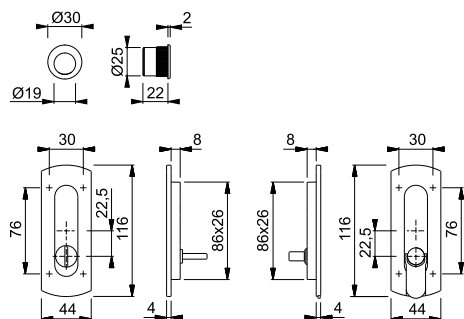

Beschreibung	Lochung	F41-R	F49-R	F49R/F41R	F52R/F77R	P.E.	Krt.
		Art.-Nr./€	Art.-Nr./€	Art.-Nr./€	Art.-Nr./€		
Schiebetür-Set 7		3207736 92,25	3207744 92,25	3207752 92,25	3207761 120,61	1	10