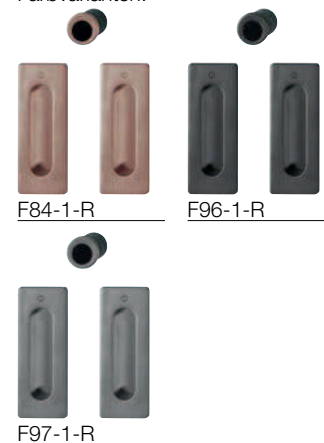

Farbvarianten: