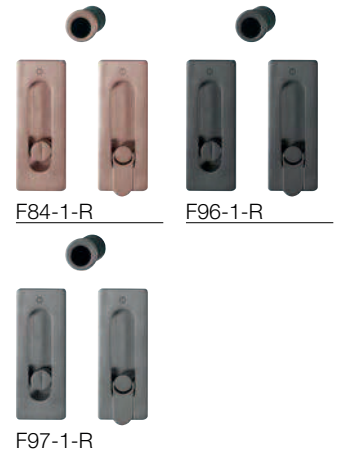

Farbvarianten: