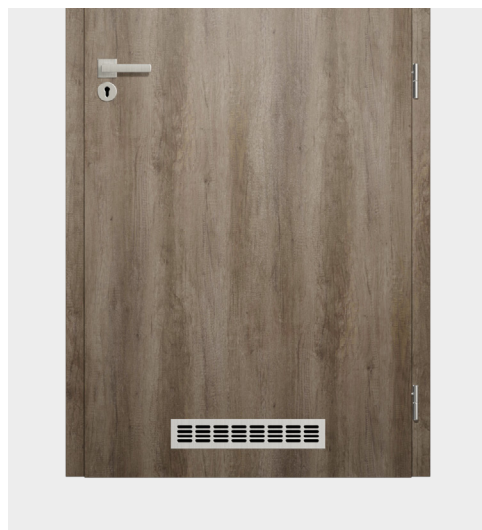

Szellőzőrács

A CPL Store ajtólapokba beépíthető szellőzőrácsok segítségével biztosítható a helyiségek légcseréje. A szellőzőrácsok megvásárolhatók külön termékként, vagy kérhetők beépítve is az aktuális gyártási határidőnek megfelelően.

Horogzár

A tolóajtókhoz opcionálisan rendelhető kulcsos és WC záras kivitelben.

Automata ajtóküszöb

A CPL Store ajtók alap kiszerelettségben küszöb nélküli kivitelűek. Az ajtólapok alsó, nem fal-colt élébe utólagosan beépíthető, az ajtó záródásakor automatikusan a padlóra lezáródó, automata ajtóküszöb. Az automata küszöbök megvásárolhatók külön termékként, vagy kérhetők beépítve is az aktuális gyártási határidőnek megfelelően.

Fal előtt futó tolóajtó

Praktikus, helytakarékos megoldás a terek, optimális kihasználásához. Fal előtt futó tolóajtó rendelhető elemi: ajtólap húzófogantyúval, sín, karnis, állítható tok, lassító szerkezet, horogzár. Tolóajtók kizárólag az alábbi táblázatban megadott "Lengyel" méretrendben rendelhetőek.

Magassági méret	
h1	Ajtólap külméret 2040 mm
h2	Falnyílás méret 2062 mm
h3	Tokmag külméret 2047 mm
h4	Tok belméret 2025 mm
h5	Takaróléc külméret 2097 mm

Szélességi méret	70	80	90	100
s1	Ajtólap külméret 744 mm	844 mm	944 mm	1044 mm
s2	Falnyílás méret 774 mm	874 mm	974 mm	1074 mm
s3	Tokmag külméret 744 mm	844 mm	944 mm	1044 mm
s4	Tok belméret 700 mm	800 mm	900 mm	1000 mm
s5	Takaróléc külméret 844 mm	944 mm	1044 mm	1144 mm