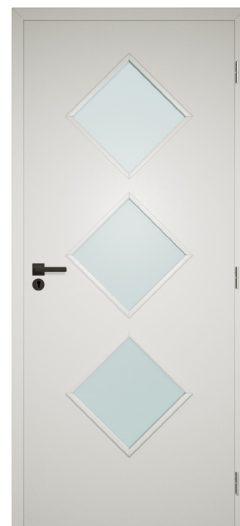

Virgo

A *-al jelölt üvegezett ajtók nem rendelhetők szellőzőrácsos kivitelben.