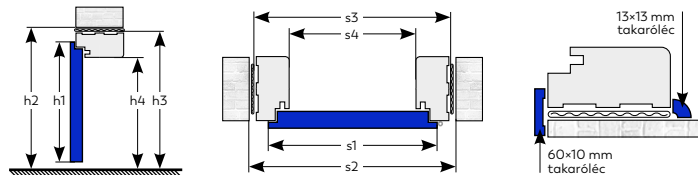

Utólag szerelhető, tokos ajtó:

Akár 35 mm-es állíthatóságú tokkal, 3 oldalt gumi tömítéssel. (A kilincs és a küszöb nem tartozék.)

Raktárkészleten lévő tokok:

B tok: Utólag szerelhető tok 95-114 mm-ig állítható.
C tok: Utólag szerelhető tok 120-139 mm-ig állítható.
D tok: Utólag szerelhető tok 140-159 mm-ig állítható.

Blokktokos ajtó

Blokktokos ajtó: Utólag szerelhető, 90 mm széles tok, 3 oldalt gumi tömítéssel. (A takarólecek külön megvásárolhatóak.) (A kilincs és a küszöb nem tartozék.)

Blokktok takaróléc:

Széles takaróléc 60×10 mm (1 oldali szett)
Negyedes takaróléc 13×13 mm (1 oldali szett)