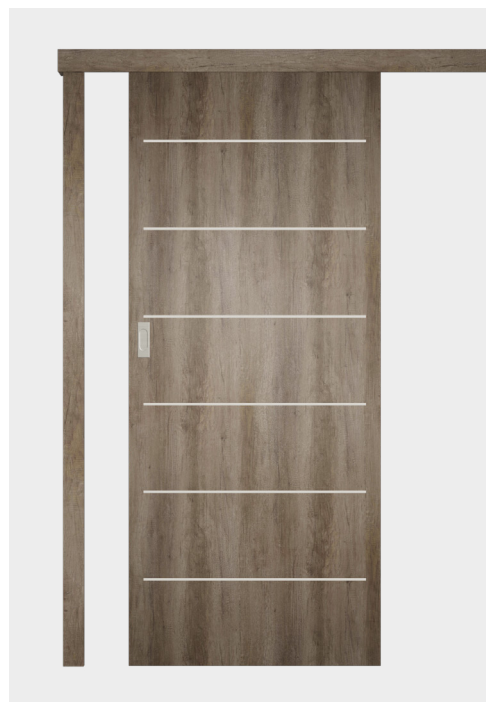

Alumínium
F1

Alumínium
Bronz

Alumínium
Fehér

Alumínium
Fekete

Horogzár

A tolóajtókhoz opcionálisan rendelhető kulcsos és WC záras kivitelben.

Automata ajtóküszöb

A CPL Store ajtók alap kiszerelettségben küszöb nélküli kivitelűek. Az ajtólapok alsó, nem fal-colt élébe utólagosan beépíthető, az ajtó záródásakor automatikusan a padlóra lezáródó, automata ajtóküszöb. Az automata küszöbök megvásárolhatók külön termékként, vagy kérhetők beépítve is az aktuális gyártási határidőnek megfelelően.