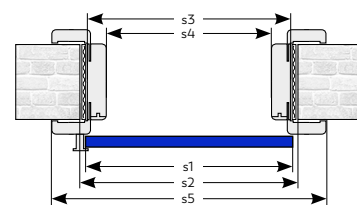

Magassági méret	
h1	Ajtólap külméret 2040 mm
h2	Falnyílás méret 2062 mm
h3	Tokmag külméret 2047 mm
h4	Tok belméret 2025 mm
h5	Takaróléc külméret 2097 mm

Szélességi méret	70	80	90	100
s1	Ajtólap külméret 744 mm	844 mm	944 mm	1044 mm
s2	Falnyílás méret 774 mm	874 mm	974 mm	1074 mm
s3	Tokmag külméret 744 mm	844 mm	944 mm	1044 mm
s4	Tok belméret 700 mm	800 mm	900 mm	1000 mm
s5	Takaróléc külméret 844 mm	944 mm	1044 mm	1144 mm