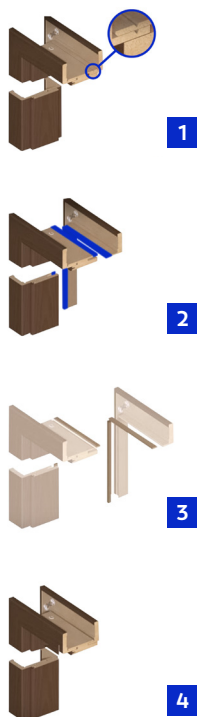

Állítható tokok széles kínálata, egyedi megrendelés alapján

Minden tok állíthatósági tartománya 15 mm-el módosítható a tokon és a borításon található perforáció levágásával.

Tok típusa	Falvastagság
A tok	75-94 mm
B tok*	95-114 mm
C tok*	120-139 mm
D tok*	140-159 mm
E tok	160-179 mm
F tok	180-199 mm
G tok	200-219 mm
H tok	220-239 mm
I tok	240-259 mm
J tok	260-279 mm
K tok	280-299 mm
L tok	300-319 mm
M tok	320-339 mm
N tok	340-359 mm
O tok	360-379 mm
P tok	380-399 mm
Q tok	400-419 mm
R tok	420-439 mm
S tok	440-459 mm
T tok	460-479 mm
U tok	480-499 mm