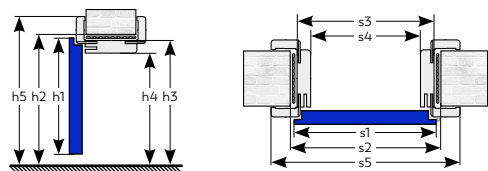

Magyar szabvány méretű CPL fóliás beltéri ajtók raktárkészletről!*

Az ajtólap papírrácsal erősített, MDF keretszerkezetű, három oldalt falcolt, CPL felület. A CPL Store ajtók minden eleme a piacon egyedülálló módon EGGER CPL fóliázott felület. Az egyedi technológia a biztosíték arra, hogy az élek nem válnak vagy törnek le, ezáltal tovább maradnak szépek és újszerűek.

Blokktokos ajtó

Blokktokos ajtó: Utólag szerelhető, 90 mm széles tok, 3 oldalt gumi tömítéssel. (A takarólecek külön megvásárolhatóak.) (A kilincs és a küszöb nem tartozék.)

Blokktok takaróléc:

Széles takaróléc 60×10 mm (1 oldali szett)
Negyedes takaróléc 13×13 mm (1 oldali szett)