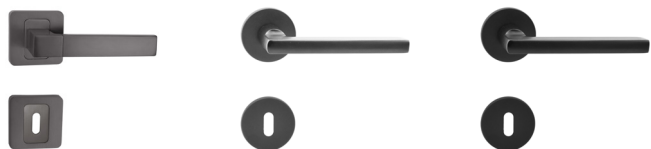

Állítható tokok széles kínálata, egyedi megrendelés alapján

Minden tok állíthatósági tartománya 15 mm-el módosítható a tokon és a borításon található perforáció levágásával.

Tok típusa	Falvastagság
A tok	75-94 mm
B tok*	95-114 mm
C tok*	120-139 mm
D tok*	140-159 mm
E tok	160-179 mm
F tok	180-199 mm
G tok	200-219 mm
H tok	220-239 mm
I tok	240-259 mm
J tok	260-279 mm
K tok	280-299 mm
L tok	300-319 mm
M tok	320-339 mm
N tok	340-359 mm
O tok	360-379 mm
P tok	380-399 mm
Q tok	400-419 mm
R tok	420-439 mm
S tok	440-459 mm
T tok	460-479 mm
U tok	480-499 mm

* Raktári termék

Kilincsek

Modern, rozettás kilincseink raktárkészletről elérhetőek, BB, PZ, és WC zárhoz való kivitelben.

BASIC FLORIDA
antracit

BASIC DANIELA
antracit

BASIC DANIELA
matt fekete

Basic SYDNEY
antracit