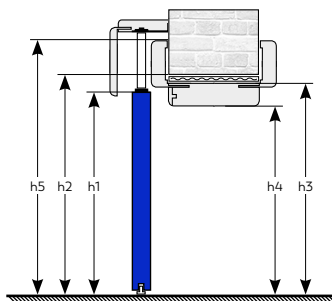

Magassági méret	
h1	Ajtólap külméret 2040 mm
h2	Falnyílás méret 2062 mm
h3	Tokmag külméret 2047 mm
h4	Tok belméret 2025 mm
h5	Takaróléc külméret 2097 mm

Szélességi méret	70	80	90	100
s1	Ajtólap külméret 744 mm	844 mm	944 mm	1044 mm
s2	Falnyílás méret 774 mm	874 mm	974 mm	1074 mm
s3	Tokmag külméret 744 mm	844 mm	944 mm	1044 mm
s4	Tok belméret 700 mm	800 mm	900 mm	1000 mm
s5	Takaróléc külméret 844 mm	944 mm	1044 mm	1144 mm