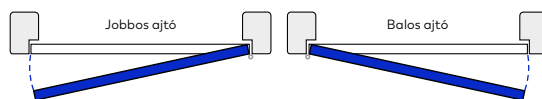

BASIC VESTA
króm-inox

BASIC FLORIDA
króm szatén

FUTURA
ALU F1

GINO
inox

GIULIA
rozsdamentes acél

Nyitási irány meghatározása

A 340 mm-es falvastagságot meghaladó állítható tokok toktoldással készülnek

Tokok beépíthetőségi tartománya

Névleges méretek	Típus	Szélesség	Magasság
750×2100 mm	Állítható tok	730-760 mm	2085-2110 mm
	Blokktok	750-780 mm	2105-2115 mm
900×2100 mm	Állítható tok	880-910 mm	2085-2110 mm
	Blokktok	900-930 mm	2105-2115 mm
1000×2100 mm	Állítható tok	980-1010 mm	2085-2110 mm
	Blokktok	1000-1030 mm	2105-2115 mm