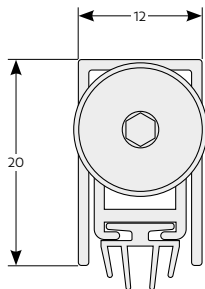

Fal előtt futó tolóajtó

Praktikus, helytakarékos megoldás a terek, optimális kihasználásához. Fal előtt futó tolóajtó rendelhető elemi: ajtólap húzófogantyúval, sín, karnis, állítható tok, lassító szerkezet, horogzár. Tolóajtók kizárólag az alábbi táblázatban megadott "Lengyel" méretrendben rendelhetőek.