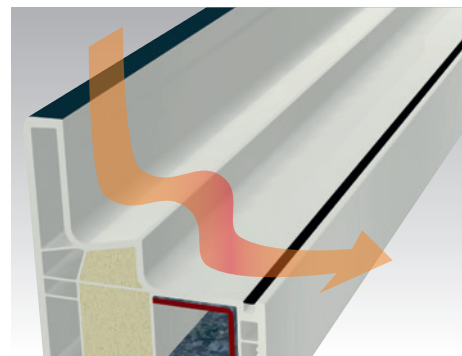

HOZZÁ ILLIK:

S 9000 DESIGN EMELŐ-TOLÓ AJTÓ ÉS S 9000 BEJÁRATI AJTÓ RENDSZER

A GEALAN-KUBUS® kombinálható az S 9000 rendszerrel és alkalmas ablak és balkonajtó gyártáshoz.

www.gealan.hu