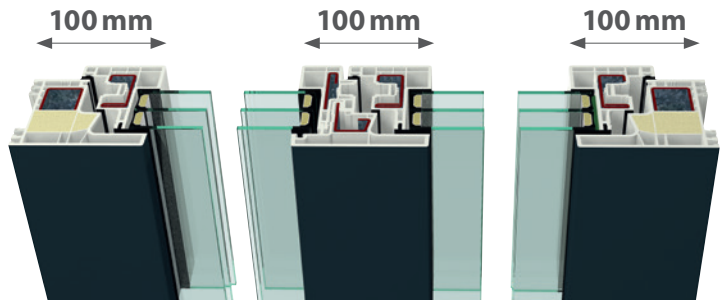

GEALAN

INNOVATION MIT SYSTEM

Valamennyi
jellemző méret

GEALAN-KUBUS®

Az egyszerűen szép ablak

A kevesebb több

ÚJ EGYSZERŰSÉG A DESIGN-BAN

A GEALAN-KUBUS® rendszer új formai megjelenést definiál az építészetben. A több fény és átláthatóság a nagy üvegfelületeknek köszönhetően új megvalósítási lehetőségeket nyit. Az ablakszerkezet a belső térben a síkban fekvő, zavaró fugák nélküli keretekkel, kívülről pedig a szögletes éllel meggyőző formát nyújt, harmonikus modern megjelenést biztosít.

NÉGYSZÖGLETES ÉS SZINTE NEM LÁTSZÓ

A rendszer befoglaló mérete a tok-szárny kombinációnál és a közepén felnyíló csomópontnál is csak 100 mm. Ezzel a középső és oldalsó látszó méretek egyformák, amely szimmetriát és esztétikus megjelenést ad.

Egységiesen 100 mm látszó szélesség, a kétszárnyú ablaknál is

KISS-ELV: KEEP IT SMALL AND SIMPLE

❶ Körben azonos szögletes forma – kívül és belül is. ❷ Kívülről nem látható szárny.

❸ Üvegléc és zavaró fugák nélküli szárny, síkban fekvő megjelenés opcionális klipsz-profillal ❹.

acrylcolor

❺ Egyedülálló felületi minőség exkluzív acryl-color technológiával a külső oldalon.

STV®

❻ Az innovatív STV® ragasztott üveg technológia lehetővé teszi a tömítőprofil nélküli megjelenést és maximális stabilitást eredményez.