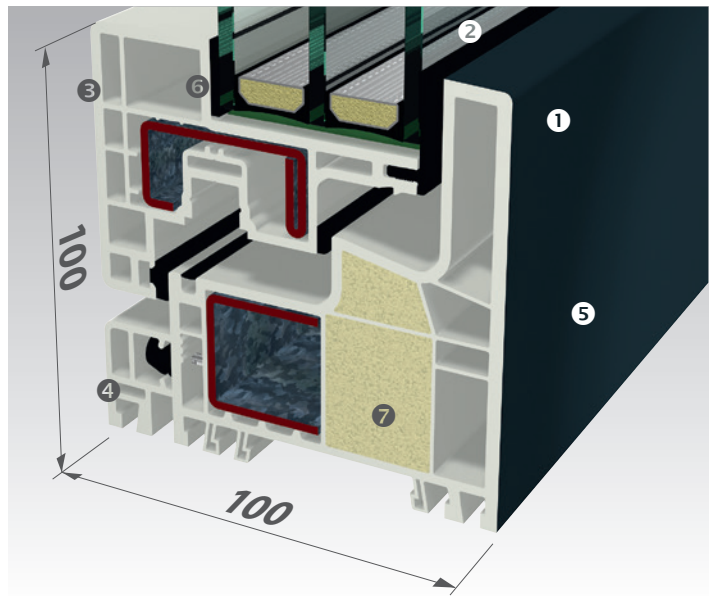

GEALAN

INNOVATION MIT SYSTEM

Valamennyi
jellemző méret

GEALAN-KUBUS®

Az egyszerűen szép ablak

A kevesebb több

ÚJ EGYSZERŰSÉG A DESIGN-BAN

A GEALAN-KUBUS® rendszer új formai megjelenést definiál az építészetben. A több fény és átláthatóság a nagy üvegfelületeknek köszönhetően új megvalósítási lehetőségeket nyit. Az ablakszerkezet a belső térben a síkban fekvő, zavaró fugák nélküli keretekkel, kívülről pedig a szögletes éllel meggyőző formát nyújt, harmonikus modern megjelenést biztosít.

NÉGYSZÖGLETES ÉS SZINTE NEM LÁTSZÓ

A rendszer befoglaló mérete a tok-szárny kombinációnál és a közepén felnyíló csomópontnál is csak 100 mm. Ezzel a középső és oldalsó látszó méretek egyformák, amely szimmetriát és esztétikus megjelenést ad.

Egységiesen 100 mm látszó szélesség, a kétszárnyú ablaknál is

KISS-ELV: KEEP IT SMALL AND SIMPLE

❶ Körben azonos szögletes forma – kívül és belül is. ❷ Kívülről nem látható szárny.

❸ Üvegléc és zavaró fugák nélküli szárny, síkban fekvő megjelenés opcionális klipsz-profillal ❹.

acrylcolor

❺ Egyedülálló felületi minőség exkluzív acryl-color technológiával a külső oldalon.

STV®

❻ Az innovatív STV® ragasztott üveg technológia lehetővé teszi a tömítőprofil nélküli megjelenést és maximális stabilitást eredményez.