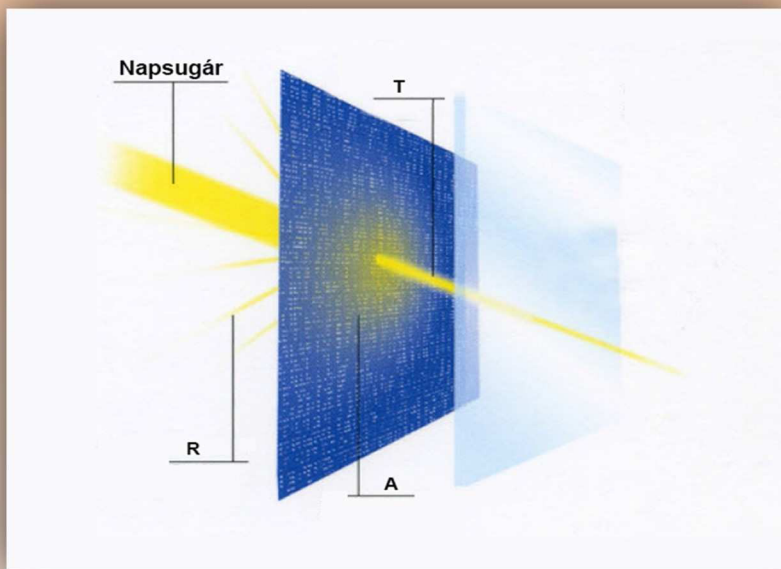

Napháló

R, A és T – három fontos betű

Egyes színcsíkokban nem csupán a textília nevét, kódját tüntetjük fel, hanem három betűvel ennél még pontosabb képet adunk a termékekről. A R (Reflektion) a visszatükröződés, a T (Transmission) átengedés, az A (Absorption) elnyelés mutatók mind azért vannak, hogy az egyéni igényekhez mérten ajánlhassunk textíliát. Hiszen egy napban fürdő, déli tájolású nappali teljesen más fényáteresztő képességű textíliával lesz komfortos, mint mondjuk egy északra néző hálószoza.

Áttetsző

Félig áttetsző

Részlegesen áttetsző

Elsötétített

Roletta / Napháló

Roletta / Napháló
Vízszintes csíkozás

Roletta / Napháló
Függőleges csíkozás

Felhívjuk figyelmét, hogy a monitoron megjelenő színek nem mindig felelnek meg a valóságnak!