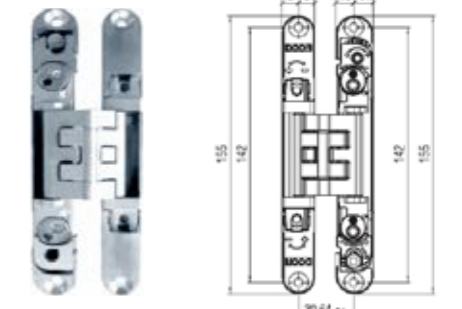

### Mistral homlokzati bejárati kilincs grt, 3 csapok

ALAPANYAG: alumínium | FELÜLET: porszört fehér és antik színben raktárról, egyedi megrendelésre ezüst színben | MÉRETEK: A=125 mm B=245mm C= 32mm E1= 78mm, E2=21,5mm F=138mm. Kívülről nem oldható, csak belülről szerelhető, átmenő csavarral. Kilincs-kilincs és gomb-kilincs változatban. Rugó nélkül szerelhető, 92 PZ lyukasztással.