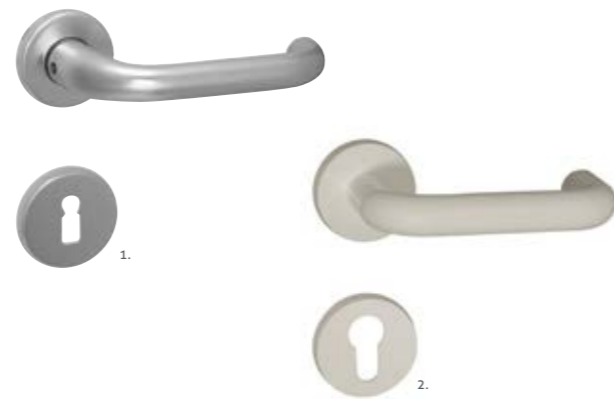

1. Ursula alu F1 | 2. Ursula műanyag

ALAPANYAG: 1. alumínium 2. műanyag | FELÜLET: 1. ezüst színre eloxált 2. fehér, raktárról, más színek megrendelésre | MÉRETEK: 1. A=130 mm D=52 mm 2. A=126 mm D=50 mm