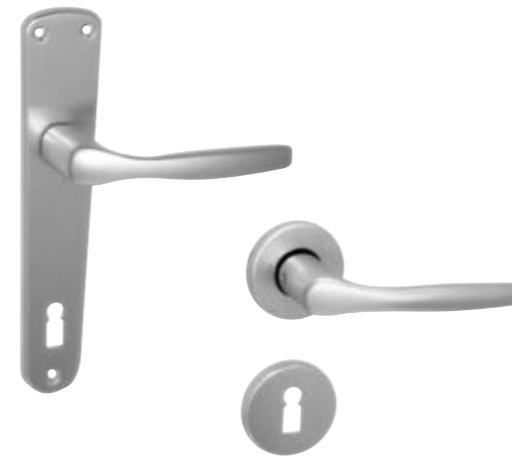

Christie alu F1

ALAPANYAG: alumínium | FELÜLET: ezüst színre eloxált
MÉRETEK: A=121 mm B=205 mm C=32 mm D=52 mm