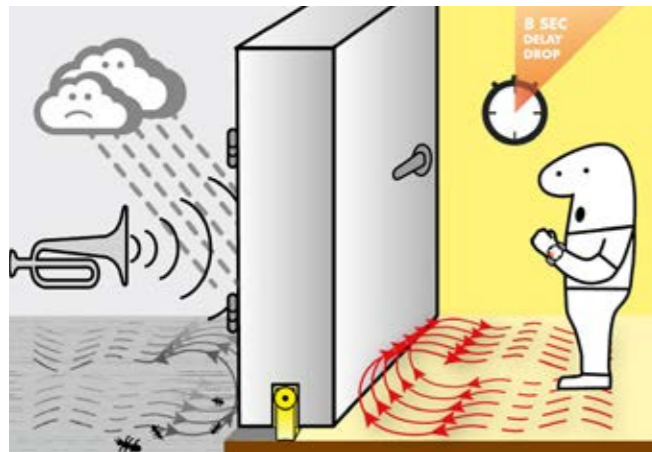

Accessories

TOVÁBBI MAESTRO AUTOMATA KÜSZÖBÖK: kétszárnyú ajtóhoz, tolóajtóhoz, üvegajtóhoz, tűzgátló küszöbök

Planet^{swiss} PRÉMIUM MINŐSÉGŰ AUTOMATA KÜSZÖBÖK

Mint a gyár hivatalos magyarországi forgalmazója, a svájci PLANET prémium kategóriájú automata küszöbök teljes választéka megrendelhető cégünknel.

- 7 év gyártói garancia
- Minden termék Rosenheim-i minősítéssel rendelkezik
- Egyetlen talajra
- Tűzgátló ajtókhöz
- Üvegajtókhöz
- Passzív házakhoz, vagy fürdőszobába:
  hang-, hőszigetelő és tűzgátló, de a szellőzést biztosítja.