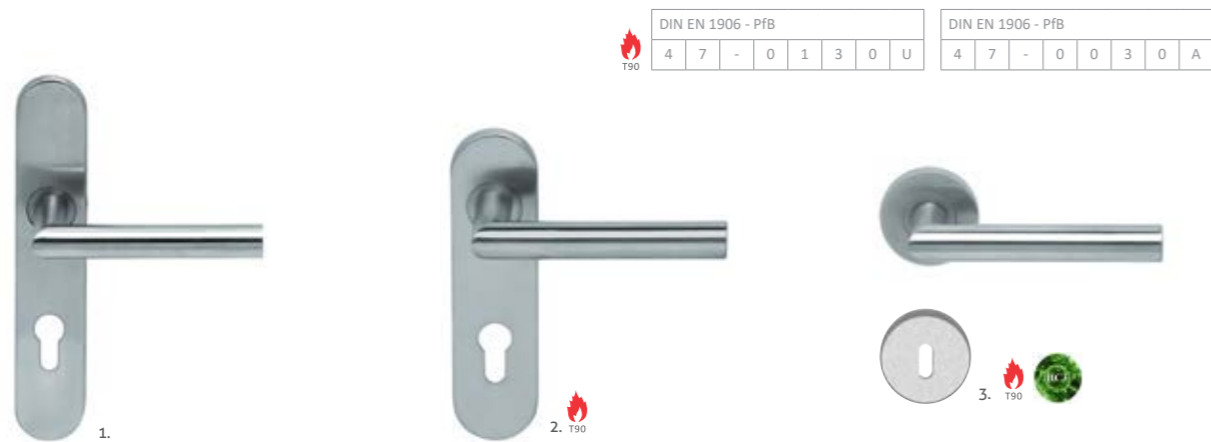

DIN EN 1906 - PFB					
4	7	-	0	1	3 0 U

DIN EN 1906 - PFB					
4	7	-	0	0	3 0 A

Thema Pro Objekt 4

ALAPANYAG: rozsdamentes acél | FELÜLET: szálcsiszolt | MÉRETEK: 1. A=128 mm B=220 mm C=40 mm; 2. A=128 mm B=170 mm C=45 mm; 3. A=128 mm D=52 mm
A piktogrammal jelölt termékek tűzgátló változatban is kaphatók

Mit tudnak a projekt vasalatok?

A projekt vagy objekt vasalatok elsősorban közületi felhasználásra, kifejezetten nagy igénybevételre lettek kialakítva, tartósságukat és strapabírásukat független minősítések is tanúsítják. A DIN EN 1906 szabvány a vasalatokat 4 használati osztályba sorolja, az alábbiak szerint:

1. HASZNÁLATI OSZTÁLY:

átlagos használati gyakoriságú ajtókhöz, ahol várható a megfelelően óvatos és rendeltetésszerű használat – lakáscélú felhasználásra ajánlott

2. HASZNÁLATI OSZTÁLY:

átlagos használati gyakoriságú ajtókhöz, ahol várható a megfelelően óvatos, de esetenként nem rendeltetésszerű használat – főleg irodai felhasználásra javasolt

3. HASZNÁLATI OSZTÁLY:

nagy használati gyakoriságú ajtókhöz, közületekbe, ahol kevésbé valószínű az óvatos használat, és várható a gyakori, nem rendeltetésszerű használat - a nagyközönség által látogatott középületekbe ajánlott

4. HASZNÁLATI OSZTÁLY:

olyan ajtókhöz, melyek gyakran vannak kitéve erőhatásoknak vagy rongálásnak, pl. futball stadionok ajtajára, autós pihenőkben lévő nyilvános illemhelyek ajtajára.