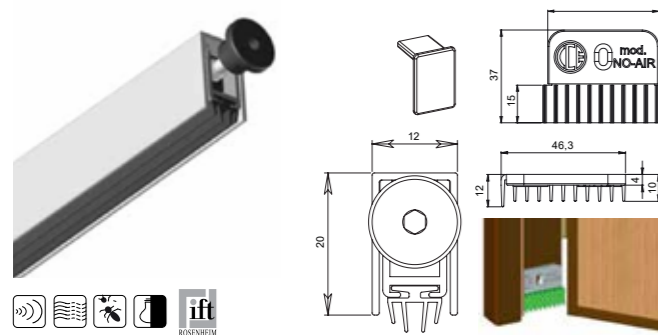

Trend bemarható automata küszöb

- Fa, alumínium, biztonsági és műanyag ajtókhöz
- hossz: 830 mm, 930 mm, 1030 mm készleten
- a termék hosszából 150 mm vágható vissza
- rögzítése csavarokkal (nem tartozék)
- kioldógomb: csuklós fém kioldó, műanyag sapkával,
  3 mm-es imbuszkulccsal, kijebb vagy beljebb állítható
- 14 mm a zárható rés magassága
- 200.000 nyitásra tesztelt, tehát erős igénybevételnek is megfelel
- 32 dB hanggátlás (No air kiegészítő használatával 35 dB)