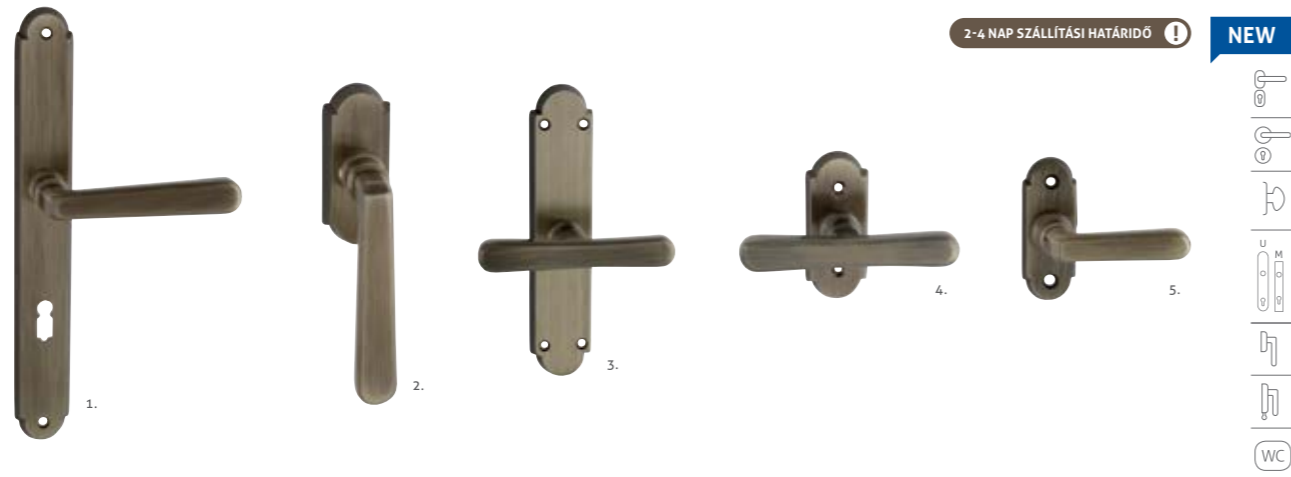

Classic

Alt Wien sùrolt bronz | 1.hosszùcímes | 2.ablakfélkilincs | 3.T-kilincs hosszù címmel | 4.kis T-kilincs | 5.kis félkilincs

ALAPANYAG: réz | FELÜLET: sùrolt bronz | MÉRETEK: 1. A=112mm B=254mm C=33mm 2. A=112mm B=75mm C=36mm
3. A=118mm B=168mm C=36mm 4. A=118mm B=78mm C=32mm 5. A=58mm B=79mm C=33mm