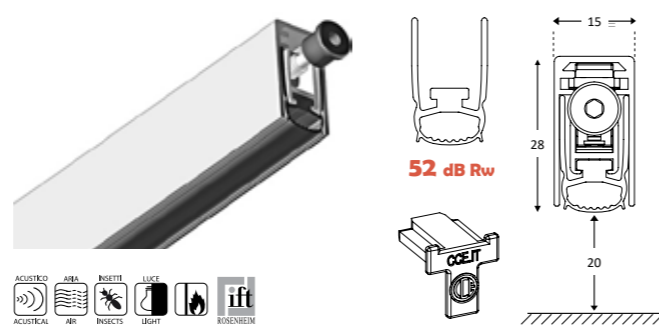

Asdromax bemarható automata küszöb

- fa és fém ajtókhöz
- hossz: 830 mm, 930 mm, 1030 mm készleten
- a termék hosszából 150 mm vágható vissza
- rögzítése csavarokkal (nem tartozék)
- kioldógomb: csuklós fém kioldó, műanyag sapkával,
  3 mm-es imbuszkulccsal, kijebb vagy beljebb állítható
- 200.000 nyitásra tesztelt, tehát erős igénybevételnek is megfelel
- 52 dB hanggátlás