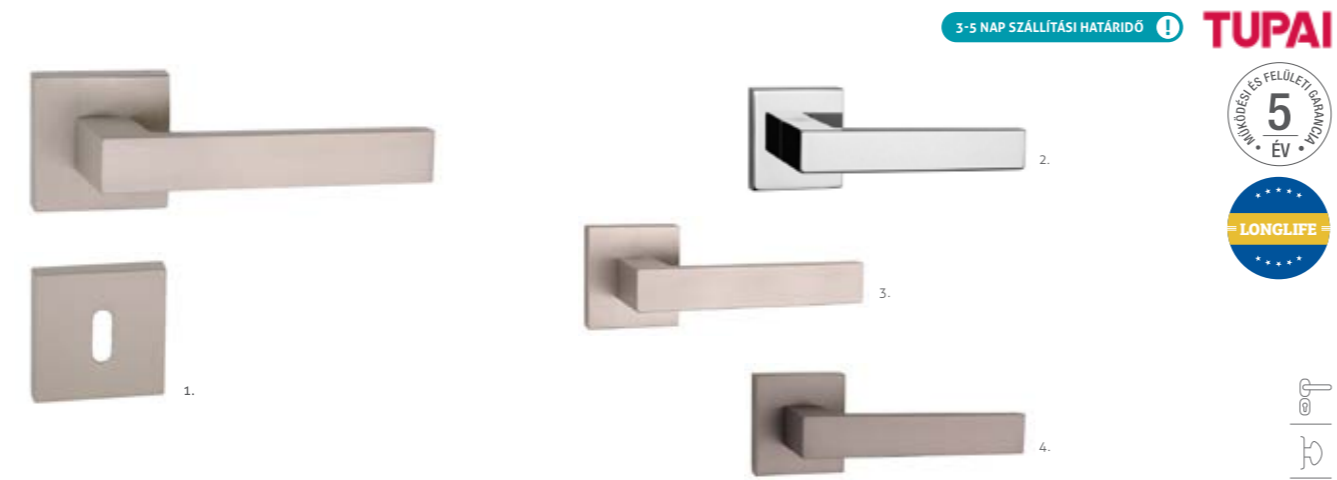

Square Tupai

ALAPANYAG: zamak | FELÜLET: 1. matt króm 2. fényes króm 3. nikkelparla (kb. gyöngyházfényű matt nikkelparla) 4. titán (graftszürke jellegű) | MÉRETEK: A=110 mm D=52 mm