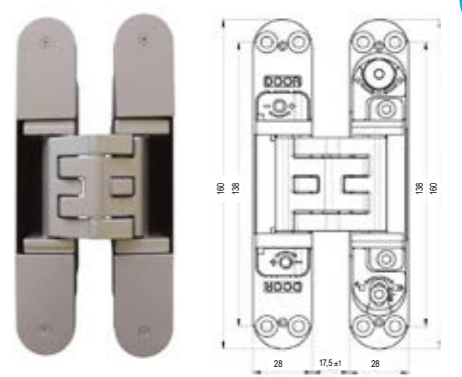

K5080 T30

Stabil, zamak testű pánt, matt króm felületű, csavarral rögzíthető takaróval, univerzális kivétel (nincs külön jobbos és balos). Teherbírás: maximum 90mm ajtólap szélesség és 2100mm magasság mellett 2 pánttal max. 80kg, 3 pánttal max 100kg. Tűzgátló minősítéssel.