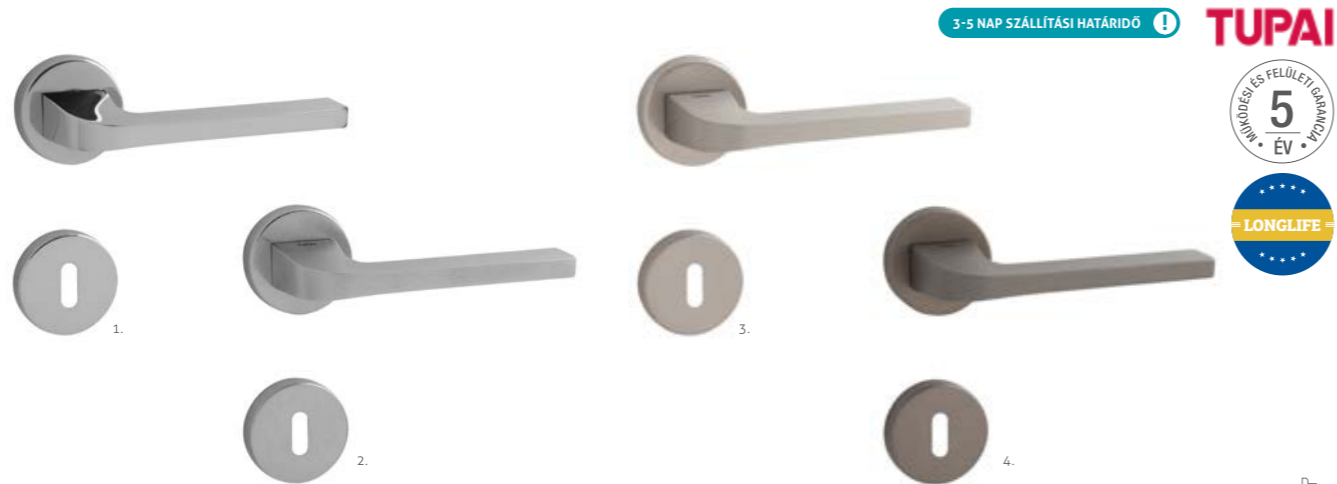

Design

Carmen körzettás

ALAPANYAG: zamak | FELÜLET: 1. Fényes króm 2. Matt króm 3. Nikkel perla 4. Titán | MÉRETEK: A=138mm D=52 mm