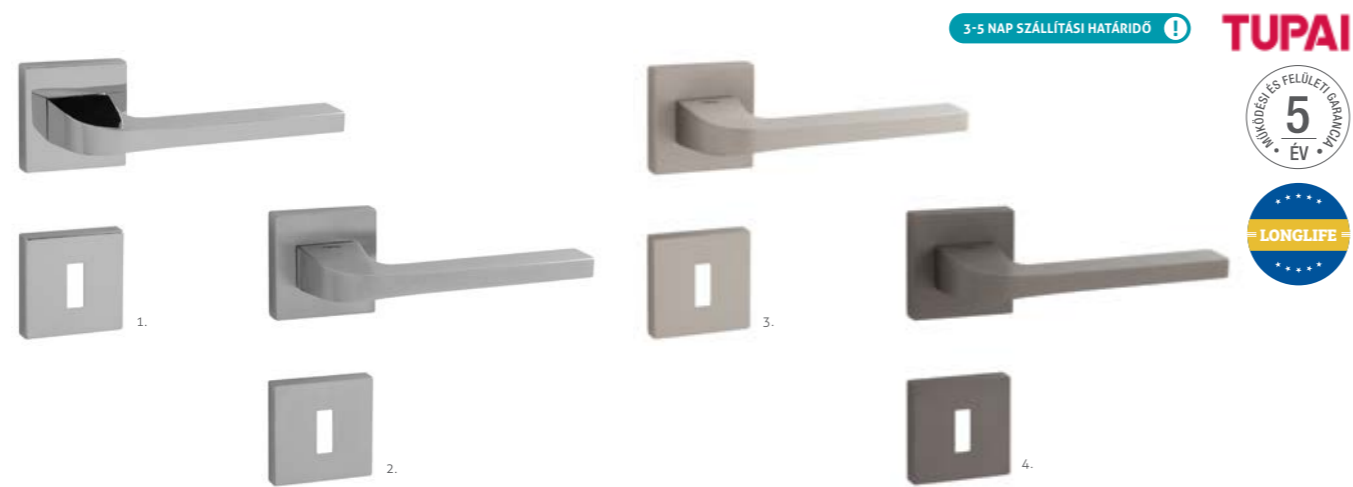

Carmen négyzetrozettás

ALAPANYAG: zamak | FELÜLET: 1. Fényes króm 2. Matt króm 3. Nikkel perla 4. Titán | MÉRETEK: A=138mm D=52 mm