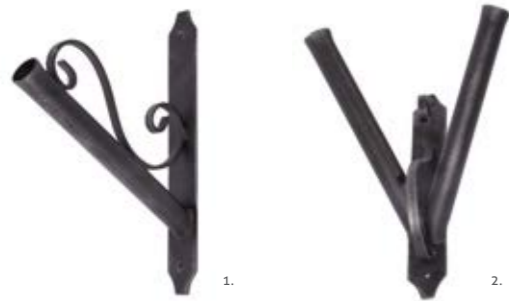

Zászlótartók kovácsoltvas 1. szimpla | 2. dupla

ALAPANYAG: kovácsoltvas | FELÜLET: fekete és ezüst színre antikolt
MÉRETEK: 1. cím: 38x5 cm; furat távolság: 31,5 cm | 2. cím: 40x5 cm; furat távolság: 34 cm