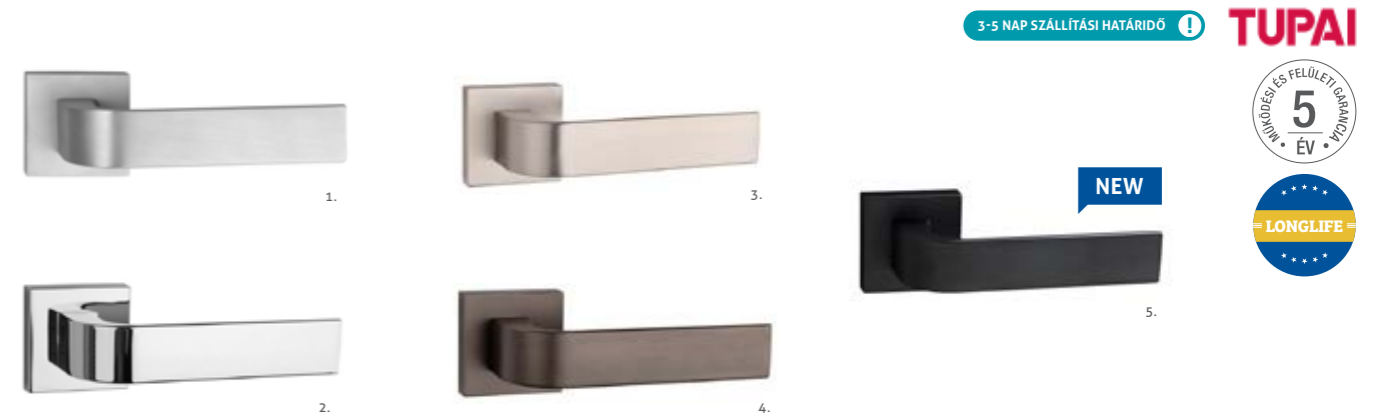

Cinto

ALAPANYAG: zamak | FELÜLET: 1. matt (szálcsiszolt) króm 2. nikkelparla (gyöngyházfényű matt nikkelparla) 3. fényes króm 4. titán (graftszürke jellegű) 5. fekete
MÉRETEK: A=135 mm D=52 mm