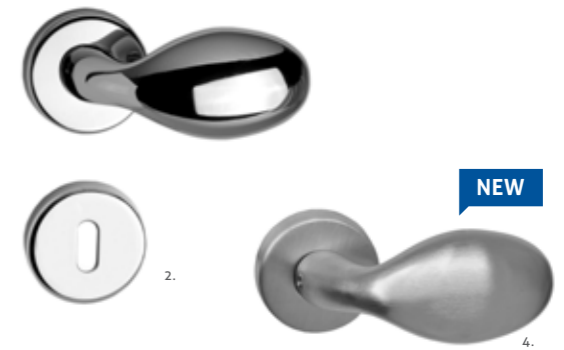

NEW

Imola gomb körrozettán 1. rezeztett 2. króm 3. súrolt bronz 4. matt króm

ALAPANYAG: zamak | FELÜLET: 1. rezeztett, lakkozott; 2. fényes króm; 3. súrolt bronz; 4. matt króm | MÉRETEK: A=92 mm D=50 mm