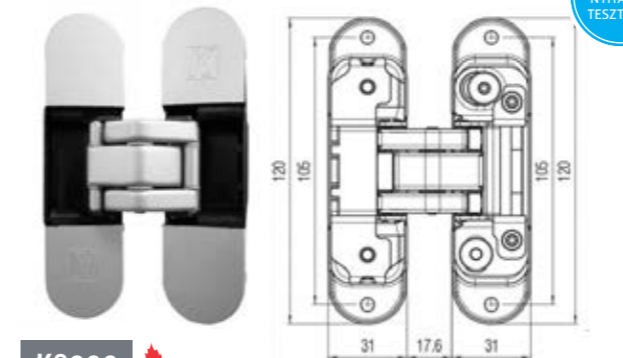

K8000 T30

Forradalmi újításokat tartalmazó rejtett pánt, részben a rendkívül ellenálló acél alapanyaga, részben pedig a környezetbarát gyártási technológia miatt. Az alapanyagának köszönhetően a korábbiaknál tartósabb, a hidegnek, tűznek, használatnak jobban ellenálló termék született. Univerzális kivétel, nincs külön jobbos vagy balos. Csavarral rögzíthető takaróval, készletrel matt króm színben. Teherbírás: 60 kg, 2 pánttal 3 dimenzióban állítható, 180°-ig nyitható. Minimális ajtóvastagság 38 mm. T30 Tűzgátló minősítéssel.