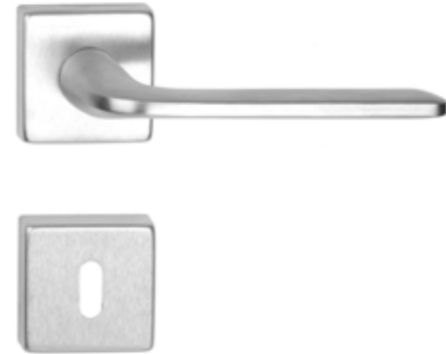

Oregon matt króm

ALAPANYAG: zamak | FELÜLET: matt (szálciszolt) króm
MÉRETEK: A=125 mm D=50 mm