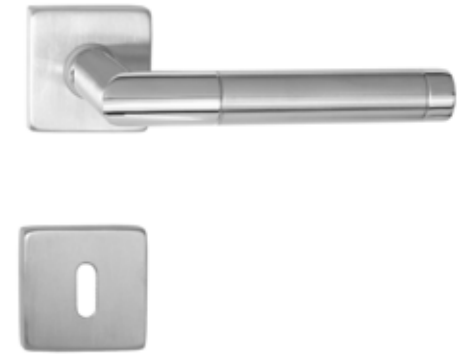

Panama négyzetrozettás rozsdamentes acél

ALAPANYAG: rozsdamentes acél | FELÜLET: fényes és szálciszolt acél
MÉRETEK: A=130 mm D=50 mm