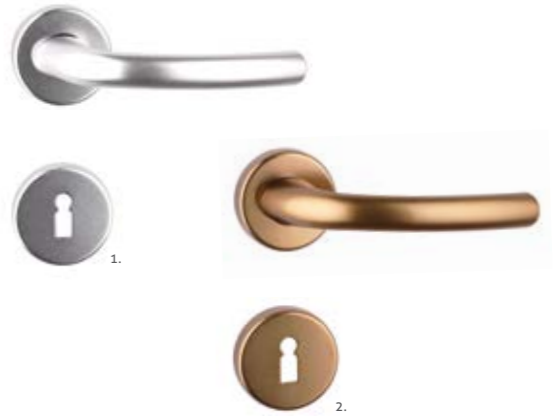

1. Savanna alu F1 | 2. Savanna alu F4

ALAPANYAG: alumínium | FELÜLET: 1. ezüst színre eloxált 2. antik színre eloxált
MÉRETEK: A=135 mm B=228 mm C=43 mm D=52 mm