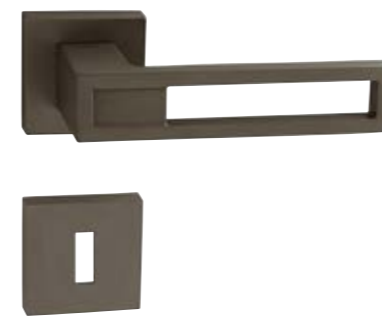

Buraco 1 króm

ALAPANYAG: zamak | FELÜLET: fényes króm
MÉRETEK: A=136 mm D=52 mm

3-5 NAP SZÁLLÍTÁSI HATÁRIDŐ **TUPAI** **NEW**
5 ÉV GARANCIA
LONGLIFE

Buraco 1 titán

ALAPANYAG: zamak | FELÜLET: titán
MÉRETEK: A=136 mm D=52 mm