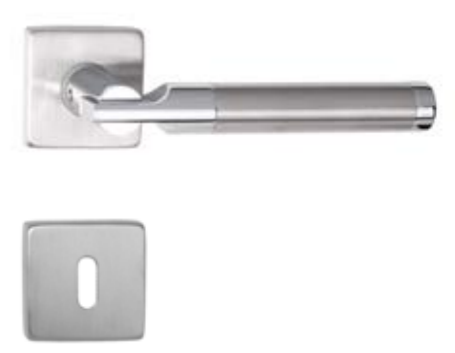

Rimini négyzetözöttás króm-rozsdamentes acél

ALAPANYAG: zamak és rozsdamentes acél
FELÜLET: fényes króm és szálcsiszolt acél | MÉRETEK: A=146 mm D=50 mm