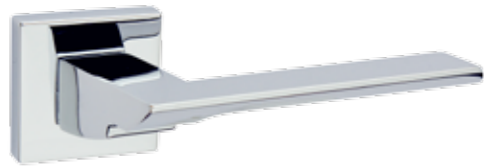

Design

MEGRENDÉLÉSRE: 3-4 HÉT

Italia négyzetozettás króm

ALAPANYAG: zamak | FELÜLET: fényes króm
MÉRETEK: A=135 mm D=50 mm

MEGRENDÉLÉSRE: 3-4 HÉT

MEGRENDÉLÉSRE: 3-4 HÉT