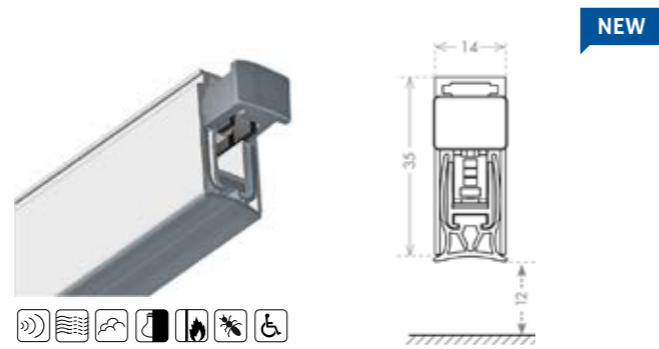

Chronoseal 15x30 bemarható automata küszöb

- Fa ajtókhöz és fém biztonsági ajtókhöz
- szerelhető alulról csavarokkal vagy az ajtó élén is rögzíthető
- kioldógomb: lekerekített nejlón
- olajfékkel késleltetett csukódás: csak akkor zárja le az ajtó alatti rést, amikor az ajtó teljesen becsukódott, így elkerülhető a sűrűlódás és az abból adódó kellemetlen hanghatás
- kiegészíthető konkáv küszöbvel a még tökéletesebb zárásért
- 200.000 nyitásra tesztelve
- 51,5 dB hanggátlás
- maximálisan zárható rés: 12 mm