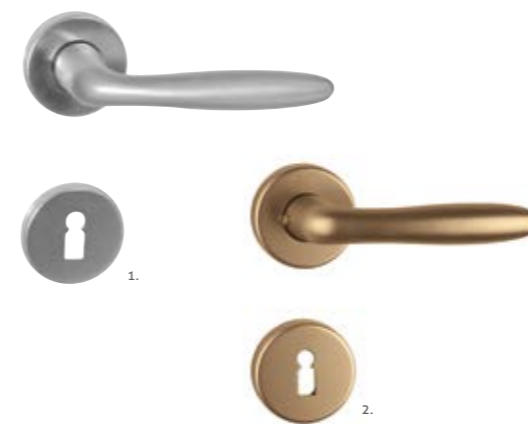

1. Futura alumínium F1 | 2. Futura alumínium F4

ALAPANYAG: alumínium | FELÜLET: 1. ezüst színre eloxált 2. antik bronz színre eloxált
MÉRETEK: A=120 mm D=52 mm