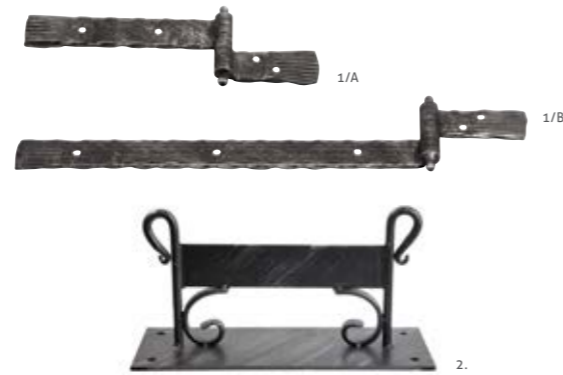

**1. Kapupántok kovácsoltvas A. kicsi | B. nagy
2. Sárlemez kovácsoltvas**

ALAPANYAG: kovácsoltvas | FELÜLET: fekete és ezüst színre antikolt
MÉRETEK: 1/A: 210+100x40 mm | 1/B: 410+100x40 mm
2. talp: 30x10 cm; teljes magasság: 16 cm; sárlemez magasság: 12 cm

ALAPANYAG: kovácsoltvas | FELÜLET: fekete és ezüst színre antikolt
MÉRETEK: furattáv: 220 mm

Klasszikus design
illik a zsalugáterek klasszikus stílusához

Miért éppen a **MAESTRO**-tól?

Mediterrán hangulat
egyenesen Olaszországból

Hosszútávú működés
szabadalmaztatott utánállítási lehetőségek

Sokféle megoldás
ajtóra, ablakra, hőszigetelt falakra is

Erős, tartós
nem rozsdásodó, horganyzott acél alapanyag, tartós, UV-álló bevonattal

Kényelem és megtakarítás
nyáron a melegtől, télen a hidegtől óvja otthonát

Betörésvédelem
otthona biztonságát növelő megoldások

Könnyű karbantartás
újrafestéskor kivehetőek a lamellák

Állítható árnyékolás
mozgatható lamellák segítségével

WWW.KILINCSEK.EU