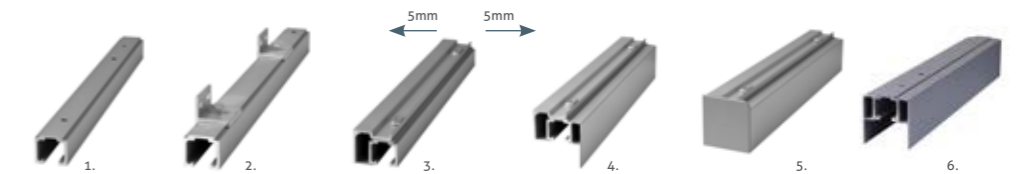

500-as rendszer