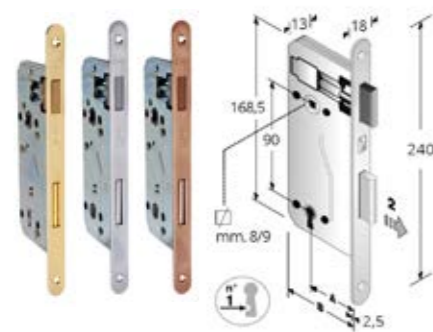

B-EVO mágneses bevésőzár

90BB, 90PZ, 90WC | A=50 mm