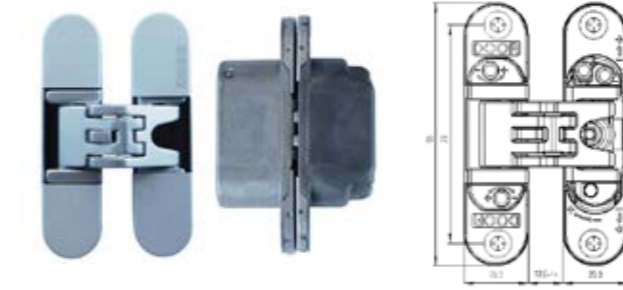

REJTETT AJTÓPÁNTOK

K6200 T30

Stabil zamak öntvény pánt, univerzális tehát egyaránt jó jobbos és balos ajtóhoz is. Teherbírás: maximum 900 mm ajtólap szélesség és 2100 mm ajtólap magasság esetén 2 db pánt/45kg és 3 db pánt/60 kg. Beállítás csavarok segítségével 3 irányba, mélység, magasság és oldalirányú állíthatóság.