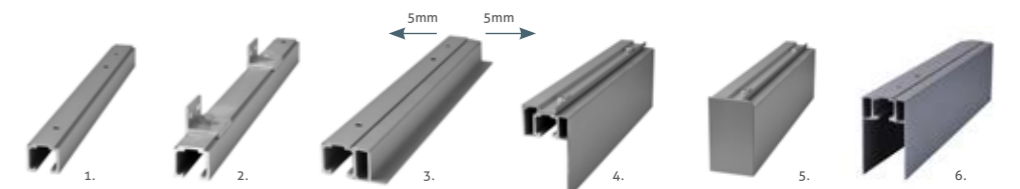

1760-as rendszer