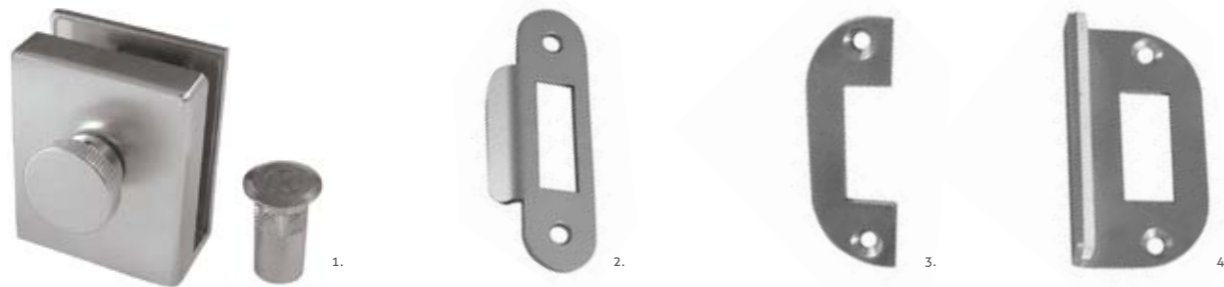

Accessories

Az üvegajtózár kombinálható bármely itt látható pikto grammal jelölt kilincssel

1. Nr. 17000 üvegajtó zár | 2. Nr. 6003 ajtópánt (vízszintes) | 3. Nr. 8000 üvegajtópánt (függőleges)
4. Nr. 18000 üvegajtó zár | 5. Nr. 8005 üvegajtó pánt (függőleges) | 6. Nr. 22000 toló üvegajtó-vasalat

ALAPANYAG: 1, 4, 6. rozsdamentes acél | 2, 3, 5. zamak | FELÜLET: 1. szálcsiszolt | 2-3. inox hatású | 4. szálcsiszolt | 5. inox hatású
A tokoldali csapok nem részei a garnitúráknak, igény esetén külön lehet megrendelni. 8mm-es ajtókhöz.

ÜVEGAJTÓ KIEGÉSZÍTŐK

1. Nr. 6009 Üveg Ajtószárny Padlózárral | 2. Art-A Ellendarab | 3. Art-I Ellendarab | 4. Art-I-L Ellendarab

ALAPANYAG: 1. réz 2-6. rozsdamentes acél | FELÜLET: 1. matt nikkel | 2-6. szálcsiszolt nikkel

NEW

ISEO Libra Smart

Elektronikus (okos) zárbetét

A Libra Smart egy elektronikus zárbetét, amely az Argo applikáció segítségével bluetoothos kapcsolaton keresztül okostelefonnal könnyedén programozható, és kártyával, trasponderrel, okostelefonnal vagy okosórával nyitható. Nagy előnye, hogy nem csak új ajtóknál, hanem az eredeti normál zárbetét egyszerű cseréjével, már meglévő ajtóknál is tökéletesen használható, és mivel elemmel működik, vezetékekkel sem kell bajlódni.

Az Argo APP segítségével villámgyorsan tudunk új kártyákat vagy telefonokat hozzáadni a felhasználók köréhez vagy letiltani felhasználókat, elvesztett vagy ellopt kártyákat, múltbéli használati listákat lekérni, távolról, akár 10m-ről jogosultságokat kezelni, illetve a rendszert frissíteni.