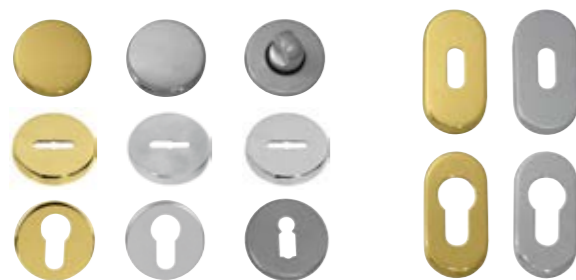

Kör és ovális rozetták blind, OB, PZ, BB, WC

ALAPANYAG: réz, rozsdamentes acél, alumínium
FELÜLET: többféle