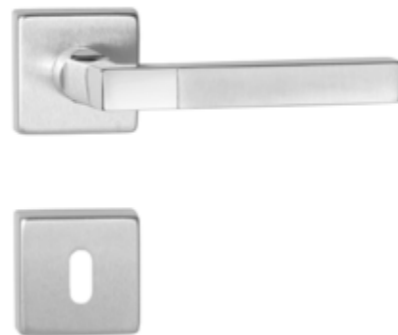

Arizona négyzetrozettás króm-matt króm

ALAPANYAG: zamak | FELÜLET: fényes és szálciszolt króm
MÉRETEK: A=125 mm D=50 mm