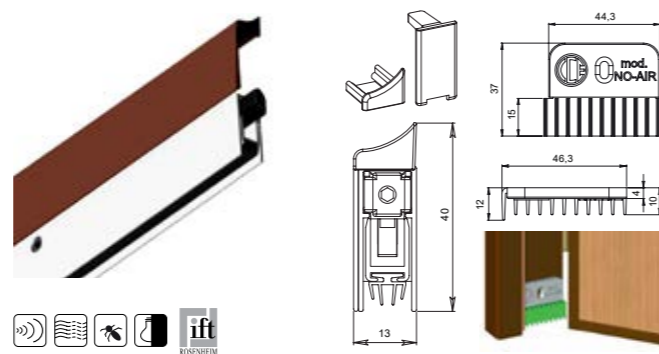

Applique utólag szerelhető automata küszöb

- minden ajtótípushoz
- hossz: 830 mm, 930 mm, 1030mm készleten (egyéb méretek megrendelésre)
- fehér, barna és ezüst színben raktáron
- rögzítése mellékelt csavarokkal
- a termék hosszából 150 mm vágható vissza
- a kioldógomb a zár oldalán működik, 3 mm-es imbuszkulccsal, kijebb vagy beljebb állítható
- 14 mm a zárható rés magassága
- 200.000 nyitásra tesztelt, tehát erős igénybevételnek is megfelel
- a mechanizmus a zár és a pánt oldalán is kivehető