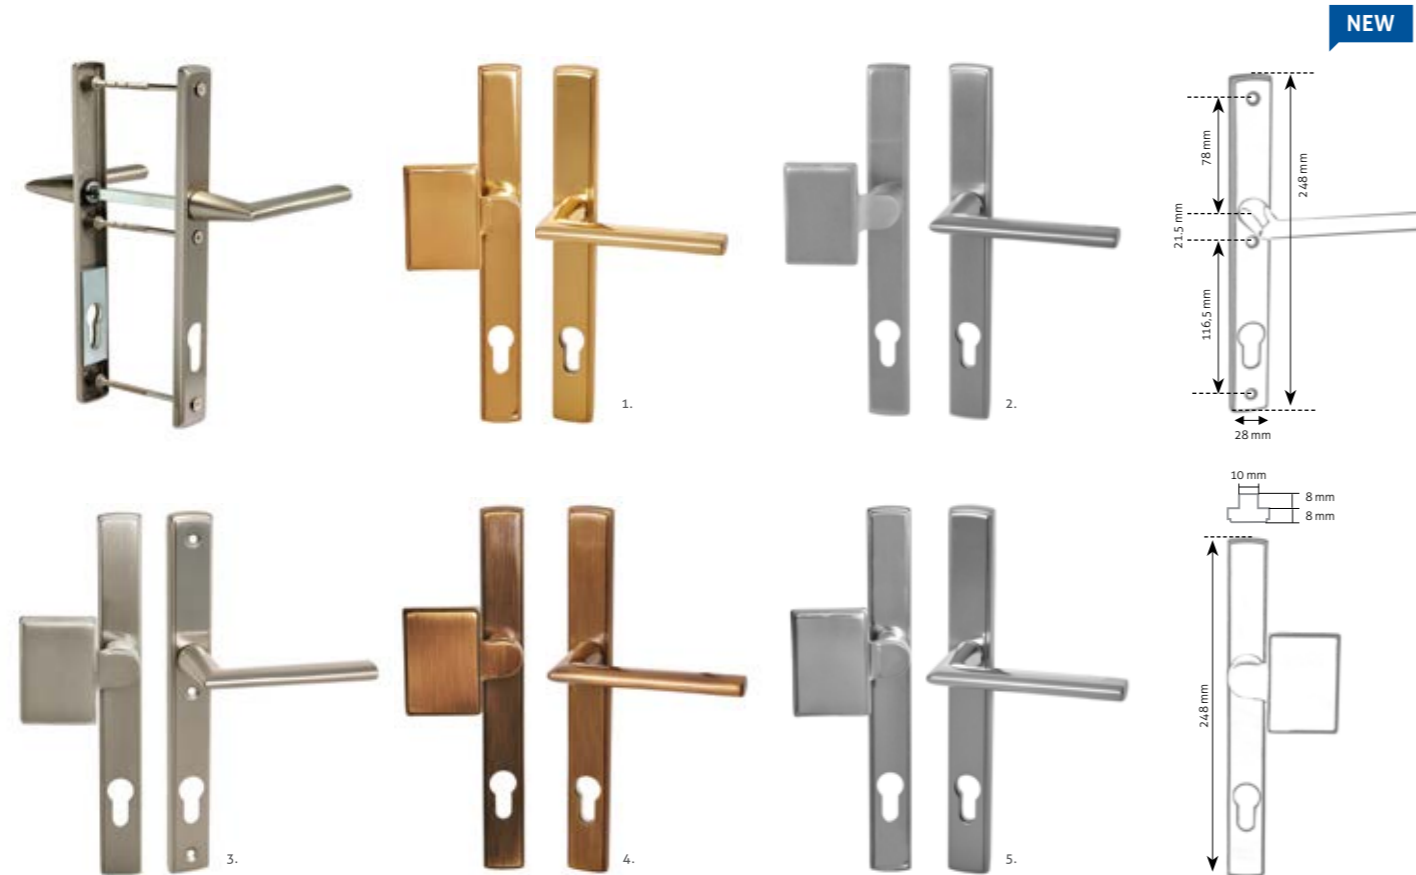

- magas biztonsági fokozatú bejárati modell, MABISZ minősítéssel rendelkezik, csak belülről szerelhető átmenő csavarok segítségével, melyek kívülről nem oldhatók és nem is láthatók,
- fúrásbiztos biztonsági acélbetét védi a zárat a cilinderlyuk körül és teljes külső cím alatt a nagyobb biztonság érdekében,
- 72mm, 90mm vagy 92mm kilincs - cylinder távolsággal kapható,
- a szatén nikkel változat cilindervédővel is rendelhető, kizárólag 90PZ méretben,
- kerek és eltolt Imola gombbal egyaránt rendelhető, utóbbinak köszönhetően nem ütközik a toknak és ezáltal nem sérül sem a gomb, sem az azt megfogó kéz,
- kilincs-kilincs és gomb-kilincs változatban is kapható,
- a kilincs-kilincs változat kilincsműködtetésű zárral is szerelhető, a kilincs fel is emelhető,

U

Az összes **Universal piktogrammal** jelölt kilincsmoddellel kombinálható.

- egészen vastag, akár 110 mm vastagságú ajtókhöz is alkalmazható, amit a tartozékok (csavar, tengelyek) tesznek lehetővé,
- a tartozék csavarok a megfelelő méretre rövidíthetők, a menet roncsolása nélkül,
- készletről rendelhető minden változatban (a készlet erejéig),
- széles színválasztékot biztosítunk: lakkozott réz, bronz, fényes króm, matt króm, szatén nikkel (inox jellegű),
- a kilincs, a gomb és a cím formavilága jól illik mind a modern, mind a klasszikus ajtókhöz,
- más kilincsmoddellel is rendelhető a cím és a gomb, így harmonizálható a lakás többi kilincsel.

NEW

Mantova biztonsági grt.

ALAPANYAG: zamak | FELÜLET: 1. rezeztett, lakkozott 2. fényes króm 3. szálcsiszolt króm 4. súrolt bronz 5. szatén nikkel (inox jellegű)
MÉRETEK: B=248 mm C=28 mm E=78 mm F=138 mm

Kívülről nem oldható, csak belülről szerelhető, átmenő csavarral. Kilincs-kilincs és eltolt gomb - kilincs változatban, minden esetben rugó nélkül szerelhető, bármilyen méretben.