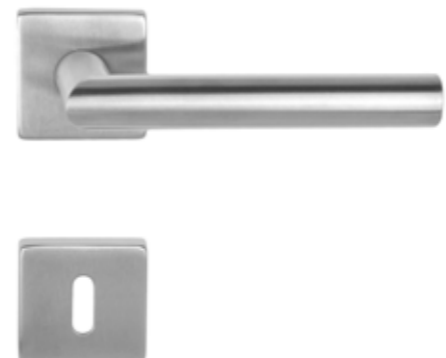

Thema Pro négyzetrozettás rozsdamentes acél

ALAPANYAG: rozsdamentes acél | FELÜLET: szálciszolt acél
MÉRETEK: A=128 mm D=50 mm