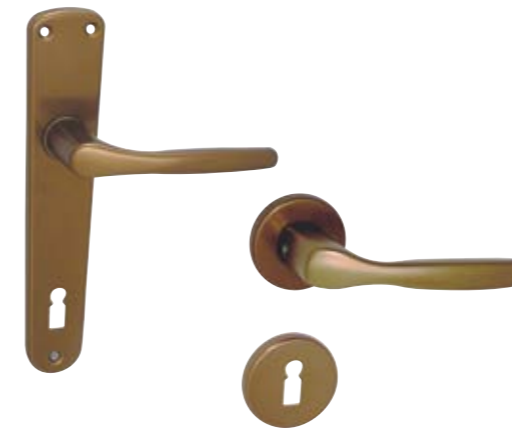

Christie alu F4

ALAPANYAG: alumínium | FELÜLET: antik színre eloxált
MÉRETEK: A=121 mm B=205 mm C=32 mm D=52 mm