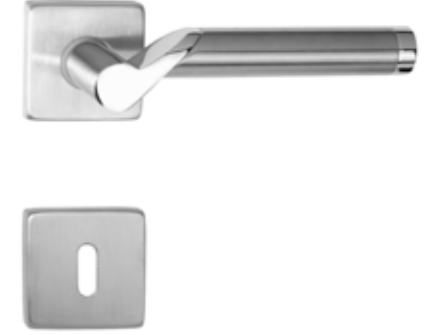

Viva négyzetözöttás króm-rozsdamentes acél

ALAPANYAG: zamak és rozsdamentes acél
FELÜLET: fényes króm és szálcsiszolt acél | MÉRETEK: A=135 mm D=50 mm