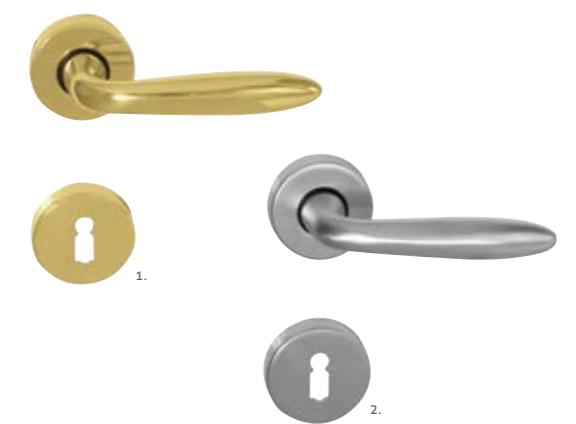

1. Futura rozettás réz | 2. Futura rozettás matt króm

ALAPANYAG: 1. réz 2. zamak | FELÜLET: 1. lakkozott 2. szálcsiszolt króm
MÉRETEK: A=115 mm D=52 mm