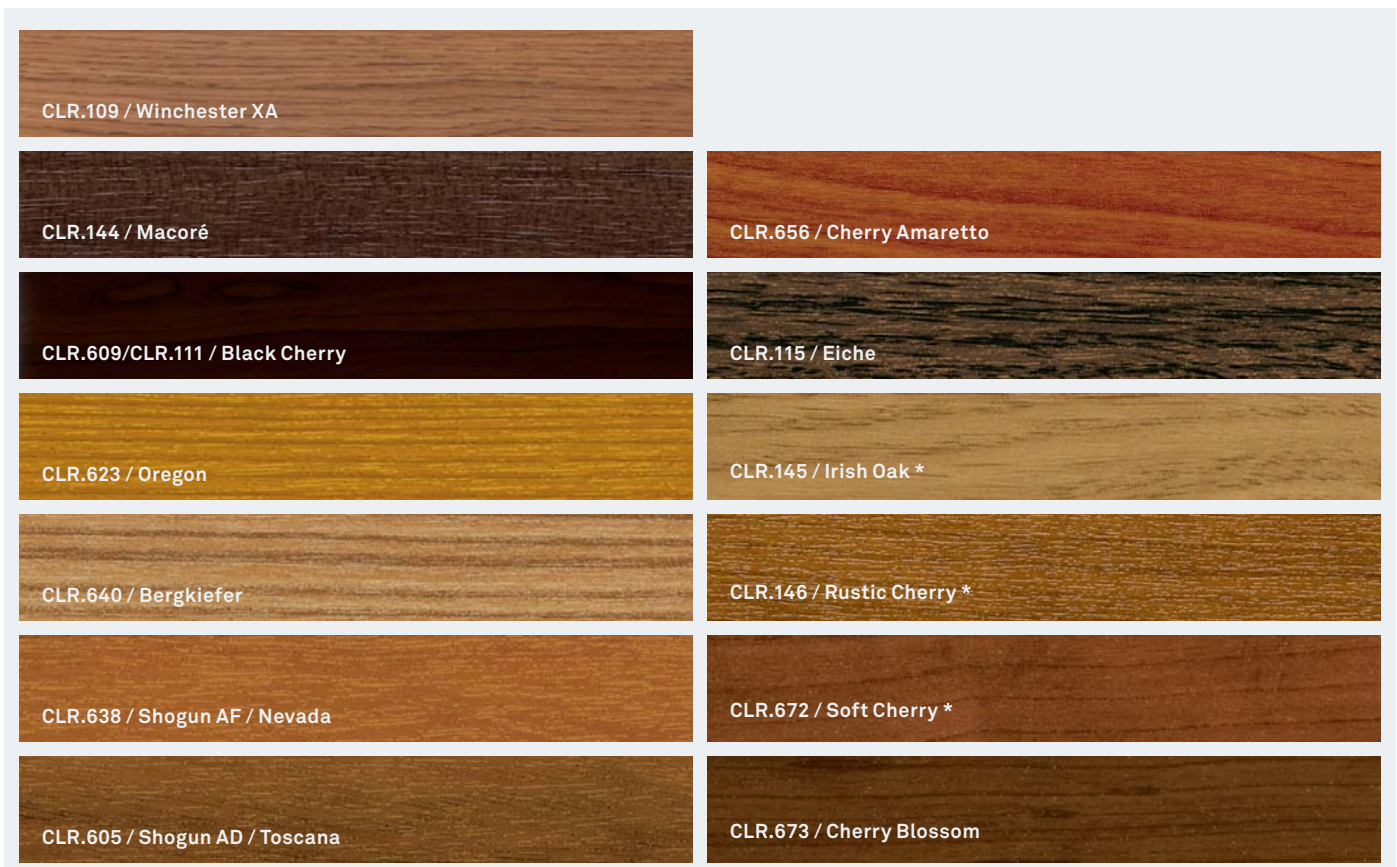

Traditional Colors / Hagyományos színek

A helyi és külföldi fafajták természetes tulajdonságai és rajza a hagyományos színek stíluselemei. A fa természetes színárnyalataiban állnak rendelkezésre, és kiválóan illeszkednek a hagyományos és a modern építészeti stílushoz.

A fóliák előnyei

- + A rendkívül ellenálló és tartós színű fólia (MBAS fólia) ellenáll az időjárási hatásokkal, a hőmérséklettel és az UV-sugárzással szemben.
- + A nagy színstabilitás hosszú élettartamot biztosít.
- + A felület könnyen tisztítható.
- + A felületi struktúrák sokfélesége a fa hangsúlyos vagy finom rajzaként jelenik meg a kivitelezésben.
- + A profil barna alapjára történő felvitellel érhető el a fadekor megjelenése a nyitott ablakon.

* FINOMABB FELÜLETI STRUKTÚRA